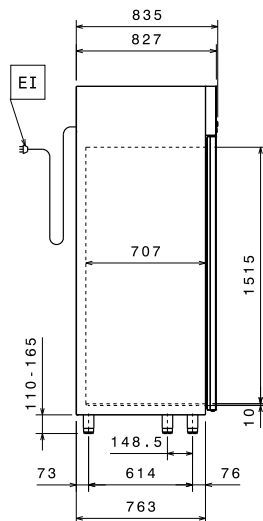

Zij aanzicht

- ED = Remote elektrische aansluiting
- EI = Electrische aansluiting
- RI = Remote koeling aansluiting
- RO = Remote aansluiting

Meegeleverde accessoires

- 6 van RILSAN ROOSTER 2/1GN met RVS GELEIDERSET, voor Ecostore koel-vrieskasten PNC 881020

Optionele accessoires

- SET VAN 2 RVS GELEIDERS voor ecostore marine koel-vrieskasten PNC 880242 ☐
- 8 KUNSTSTOF CONTAINERS 1/1-160GN, met GEPERFOREERDE INLEGBODEMS, voor onder andere vis PNC 880243 ☐
- - NOT TRANSLATED - PNC 880248 ☐
- CONNECTIESET VOOR HACCP REGISTRATIE, (IR33 Carel) voor een digitale koel-vrieskast of koel-vries werkbank PNC 880252 ☐
- - NOT TRANSLATED - PNC 880333 ☐
- KUNSTSTOF 1/1-150 GN CONTAINER met GEPERFOREERDE INLEGBODEM PNC 880705 ☐
- WIELENSET, 4 zwenkwielen Ø125mm, 2 met rem, voor ecostore koel-vrieskasten, niet voor glasdeuren remotekasten PNC 881002 ☐
- RILSAN ROOSTER 2/1GN, voor Ecostore koel-vrieskasten PNC 881004 ☐
- RVS ROOSTER 2/1GN, voor Ecostore koel-vrieskasten PNC 881016 ☐
- RVS ROOSTER 2/1GN met RVS GELEIDERSET, voor Ecostore koel-vrieskasten PNC 881018 ☐
- RVS VLEESRAIL met 4 S-haken, voor Ecostore koel-vrieskasten PNC 881019 ☐
- RILSAN ROOSTER 2/1GN met RVS GELEIDERSET, voor Ecostore koel-vrieskasten PNC 881020 ☐
- SET VAN 2 VOETPEDALEN voor handenvrij openen, voor Ecostore koel-vrieskasten 1430 liter PNC 881033 ☐
- KUNSTSTOF CONTAINER 2/1-200GN met RVS DEKSEL en RVS GELEIDERSET, voor Ecostore koel-vrieskasten PNC 881039 ☐
- RVS GEPERFOREERD SCHAP 2/1GN, voor Ecostore koel-vrieskasten PNC 881042 ☐
- RILSAN DRAADMAND 1/1-150GN, voor Ecostore koel-vrieskasten PNC 881043 ☐
- SET van 3 RILSAN TUSSENROOSTERS, voor Ecostore koel-vrieskasten 1430 liter PNC 881044 ☐
- RILSAN DRAADMAND 2/1-150GN met RVS GELEIDERSET, voor Ecostore koel-vrieskasten PNC 881047 ☐
- HACCP PRINTER, voor 2 koel-vrieskasten of 2 koel-vries werkbanken, wandmontage PNC 881457 ☐

Electra

Voltage

727336 (RE4142FN) 230 V/1 ph/50 Hz

Aangesloten vermogen

0.33 kW

Algemene gegevens

Deur scharnieren	1 Links en 1 Rechts
Afmetingen, extern, hoogte	2050 mm
Afmetingen, extern, breedte	1441 mm
Afmetingen, extern, diepte	837 mm
Afmetingen, intern, breedte	707 mm
Afmetingen, intern, hoogte	1515 mm
Afmetingen, intern, lengte	1291 mm
Geluidsniveau	54 dBA
Extern materiaal type	Roestvrijstaal AISI 430
Intern materiaal type	Roestvrijstaal AISI 430
Aantal bevestigingspunten en afstand	44; 30 mm

Ecostore
Koelkast 1430I, -2/+10°C, A430

Het bedrijf behoudt het recht de producten te modificeren