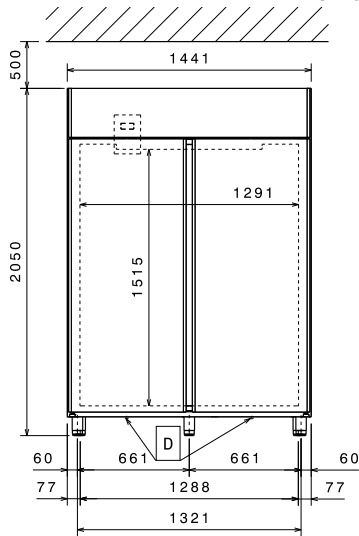

Electrolux

Ecostore Koelkast 1430I, -2/+10°C, A430

Front aanzicht