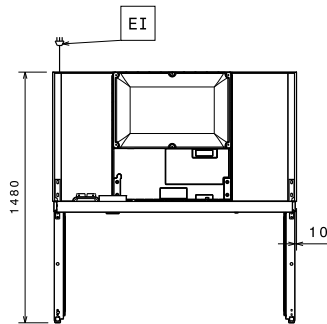

Boven aanzicht