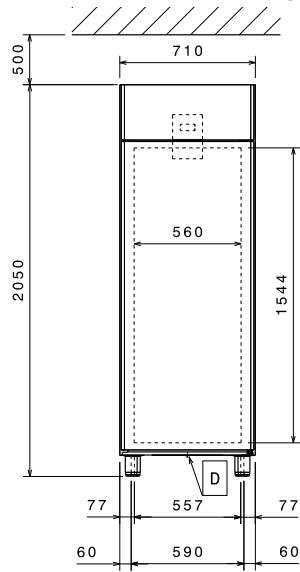

Electrolux

Koelkast 670I, -2/+10°C, A430
Ecostore

Electrolux

Ecostore
Koelkast 670I, -2/+10°C, A430

Front aanzicht

Boven aanzicht

EI = Elektrische aansluiting

Zij aanzicht

Electra

Voltage	
727335(RE471FN)	230 V/1 ph/50 Hz
Aangesloten vermogen	0.21 kW

Algemene gegevens

Deur scharnieren	Rechts
Afmetingen, extern, hoogte	2050 mm
Afmetingen, extern, breedte	710 mm
Afmetingen, extern, diepte	837 mm
Afmetingen, intern, breedte	707 mm
Afmetingen, intern, hoogte	1544 mm
Afmetingen, intern, lengte	560 mm
Geluidsniveau	50 dBA
Extern materiaal type	Roestvrijstaal AISI 430
Intern materiaal type	Roestvrijstaal AISI 430
Aantal bevestigingspunten en afstand	44; 30 mm
CECED energie klasse	Klasse 6