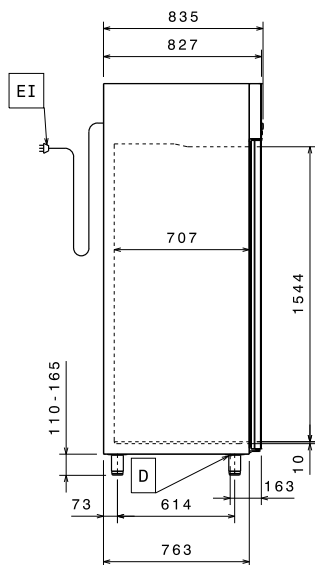

Electrolux

Koelkast 670I, -2/+10°C, A430
Ecostore

Electrolux

Ecostore
Koelkast 670I, -2/+10°C, A430

Front aanzicht

Boven aanzicht

EI = Elektrische aansluiting

Zij aanzicht

Electra

Voltage	
727335(RE471FN)	230 V/1 ph/50 Hz
Aangesloten vermogen	0.21 kW

Algemene gegevens

Deur scharnieren	Rechts
Afmetingen, extern, hoogte	2050 mm
Afmetingen, extern, breedte	710 mm
Afmetingen, extern, diepte	837 mm
Afmetingen, intern, breedte	707 mm
Afmetingen, intern, hoogte	1544 mm
Afmetingen, intern, lengte	560 mm
Geluidsniveau	50 dBA
Extern materiaal type	Roestvrijstaal AISI 430
Intern materiaal type	Roestvrijstaal AISI 430
Aantal bevestigingspunten en afstand	44; 30 mm
CECED energie klasse	Klasse 6