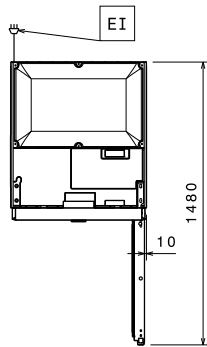

Electrolux

Koelkast 670I, -2/+10°C, A430
Ecostore

Electrolux

Ecostore
Koelkast 670I, -2/+10°C, A430

Front aanzicht

Boven aanzicht

EI = Elektrische aansluiting

Zij aanzicht

Electra

Voltage	
727335(RE471FN)	230 V/1 ph/50 Hz
Aangesloten vermogen	0.21 kW

Algemene gegevens

Deur scharnieren	Rechts
Afmetingen, extern, hoogte	2050 mm
Afmetingen, extern, breedte	710 mm
Afmetingen, extern, diepte	837 mm
Afmetingen, intern, breedte	707 mm
Afmetingen, intern, hoogte	1544 mm
Afmetingen, intern, lengte	560 mm
Geluidsniveau	50 dBA
Extern materiaal type	Roestvrijstaal AISI 430
Intern materiaal type	Roestvrijstaal AISI 430
Aantal bevestigingspunten en afstand	44; 30 mm
CECED energie klasse	Klasse 6