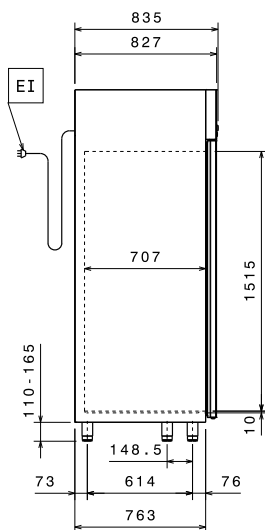

Zij aanzicht

Electra

Voltage

727297 (RE4142FF)	230 V/1 ph/50 Hz
727437 (RE4142FF60)	220 V/1 ph/60 Hz

Aangesloten vermogen

727297 (RE4142FF)	0.83 kW
727437 (RE4142FF60)	0.766 kW

Algemene gegevens

Deur scharnieren	1 Links en 1 Rechts
Afmetingen, extern, hoogte	2050 mm
Afmetingen, extern, breedte	1441 mm
Afmetingen, extern, diepte	837 mm
Afmetingen, intern, breedte	707 mm
Afmetingen, intern, hoogte	1515 mm
Afmetingen, intern, lengte	1291 mm
Geluidsniveau	
727297 (RE4142FF)	62 dBA
727437 (RE4142FF60)	61 dBA
Extern materiaal type	Roestvrijstaal AISI 430
Intern materiaal type	Roestvrijstaal AISI 430
Aantal bevestigingspunten en afstand	44; 30 mm
CECED energie klasse	
727297 (RE4142FF)	Klasse 6