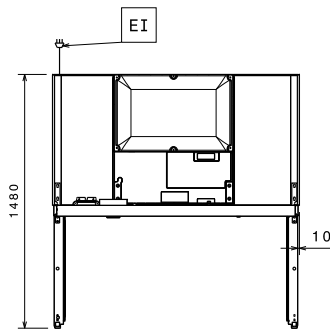

Boven aanzicht

- **ED** = Remote elektrische aansluiting
- **EI** = Elektrische aansluiting
- **RI** = Remote koeling aansluiting
- **RO** = Remote aansluiting