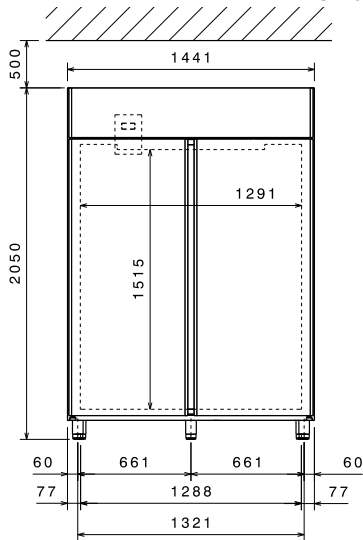

Electrolux

Ecostore
Vrieskast 1430I, -22/-15°C,
A430

Front aanzicht