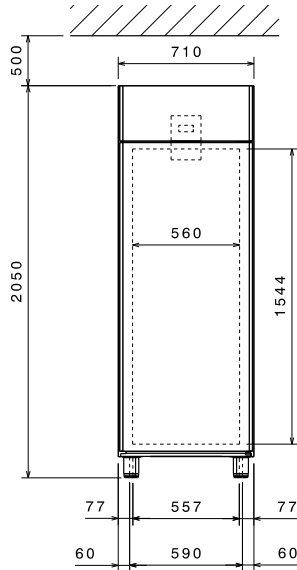

Electrolux

Ecostore Vriestkast 670I, -22/-15°C, A430

Front aanzicht