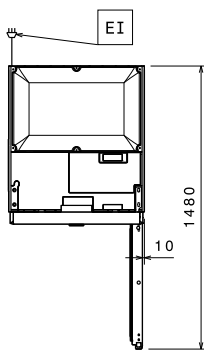

Boven aanzicht

EI = Elektrische aansluiting