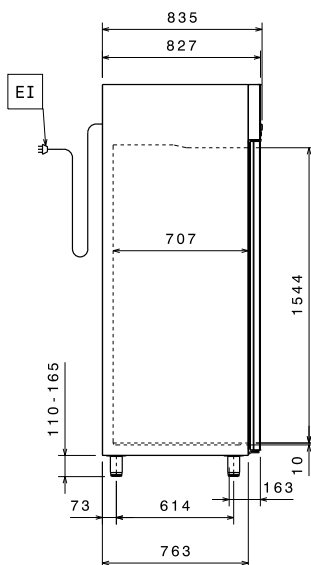

Zij aanzicht

Meegeleverde accessoires

- 3 van RILSAN ROOSTER 2/1GN met RVS GELEIDERSET, voor Ecostore koel-vriestkasten PNC 881020

Optionele accessoires

- 8 KUNSTSTOF CONTAINERS 1/1-160GN, met GEPERFOREERDE INLEGBODEMS, voor onder andere vis (alleen 727294) PNC 880243 ☐
- KUNSTSTOF 1/1-150 GN CONTAINER met GEPERFOREERDE INLEGBODEM PNC 880705 ☐
- WIELENSET, 4 zwenkwielen Ø125mm, 2 met rem, voor ecostore koel-vriestkasten, niet voor glasdeuren en remotekasten PNC 881002 ☐
- BAKKERIJNORMREK met verstelbare geleiders voor 10 platen 400x600mm, voor Ecostore koel-vriestkasten PNC 881003 ☐
- RILSAN ROOSTER 2/1GN, voor Ecostore koel-vriestkasten PNC 881004 ☐
- RVS ROOSTER 2/1GN, voor Ecostore koel-vriestkasten PNC 881016 ☐
- RVS ROOSTER 2/1GN met RVS GELEIDERSET, voor Ecostore koel-vriestkasten PNC 881018 ☐
- RILSAN ROOSTER 2/1GN met RVS GELEIDERSET, voor Ecostore koel-vriestkasten PNC 881020 ☐
- SET VAN 2 RVS GELEIDERS voor Ecostore koel-vriestkasten PNC 881021 ☐
- VOETPEDAAL LINKS, voor handenvrij openen, voor Ecostore koel-vriestkasten 670 liter PNC 881027 ☐
- RVS GEPERFOREERD SCHAP 2/1GN, voor Ecostore koel-vriestkasten PNC 881042 ☐
- RILSAN DRAADMAND 1/1-150GN, voor Ecostore koel-vriestkasten PNC 881043 ☐
- RILSAN DRAADMAND 2/1-150GN met RVS GELEIDERSET, voor Ecostore koel-vriestkasten (alleen 727294) PNC 881047 ☐
- VOETPEDAAL RECHTS, voor handenvrij openen, voor Ecostore koel-vriestkasten 670 liter PNC 881048 ☐

Electra

Voltage

727294(RE471FF)	230 V/1 ph/50 Hz
727432(RE471FF60)	220 V/1 ph/60 Hz

Aangesloten vermogen

727294(RE471FF)	0.585 kW
727432(RE471FF60)	0.516 kW

Algemene gegevens

Deur scharnieren	Rechts
Afmetingen, extern, hoogte	2050 mm
Afmetingen, extern, breedte	710 mm
Afmetingen, extern, diepte	837 mm
Afmetingen, intern, breedte	707 mm
Afmetingen, intern, hoogte	1544 mm
Afmetingen, intern, lengte	560 mm
Geluidsniveau	
727294(RE471FF)	58 dBA
Extern materiaal type	Roestvrijstaal AISI 430
Intern materiaal type	Roestvrijstaal AISI 430
Aantal bevestigingspunten en afstand	44; 30 mm
CECED energie klasse	
727294(RE471FF)	Klasse 6

Overige gegevens

Controle type	Digitaal
Compressor vermogen	3/4 hp
Koelmiddel	R404a

Ecostore
Vriestkast 670I, -22/-15°C, A430

Het bedrijf behoudt het recht de producten te modificeren