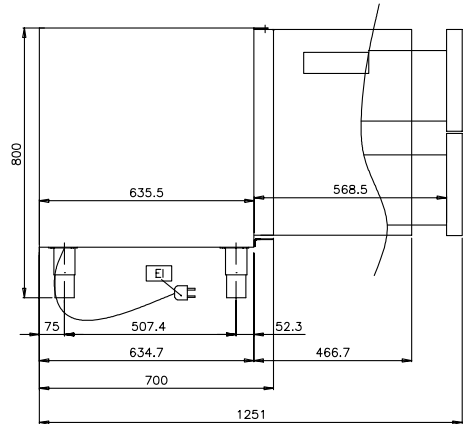

Electrolux Benefit Line
Koelwerkbanken - 415 lt

726669

LEGENDA EI - Elektrische aansluiting	RCSN3M3T 726669
	230 V, 1N, 50

HBAD030

2013-10-03

Wijzigingen voorbehouden