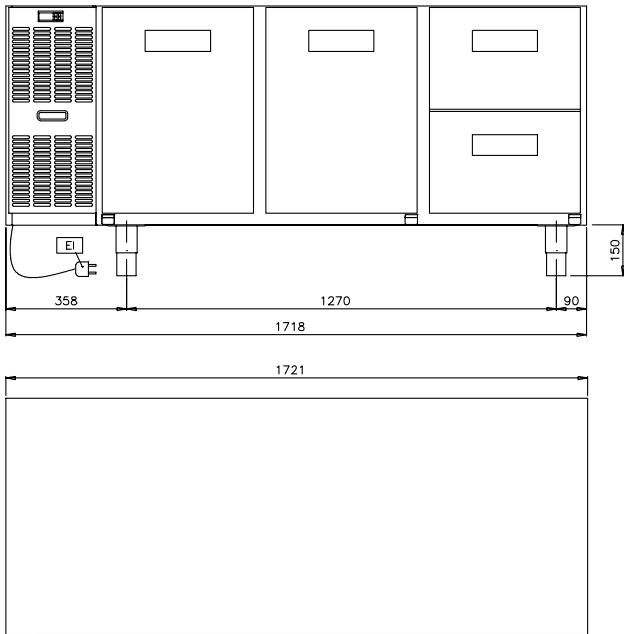

Electrolux Benefit Line
Koelwerkbanken - 415 lt

726669

LEGENDA EI - Elektrische aansluiting	RCSN3M3T 726669
	230 V, 1N, 50

HBAD030

2013-10-03

Wijzigingen voorbehouden