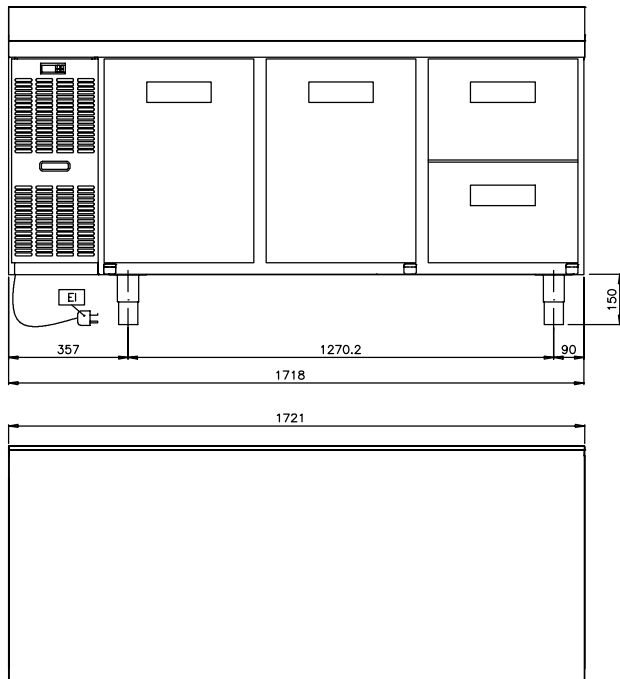

Electrolux Benefit Line
Koelwerkbanken - 415 lt

727007, 726188, 727180, 726146, 726145, 726141

HBAD030

2013-10-03

LEGENDA	RCSN3M34 727007	RCSN3M3 726141	RCSN3M22 726145	RCSN3M14 726146	RCSN3M06 727180	RCSN3M3U 726188
EI - Elektrische aansluiting	230 V, 1N, 50	230 V, 1N, 50	230 V, 1N, 50	230 V, 1N, 50	230 V, 1N, 50	230 V, 1N, 50

Wijzigingen voorbehouden