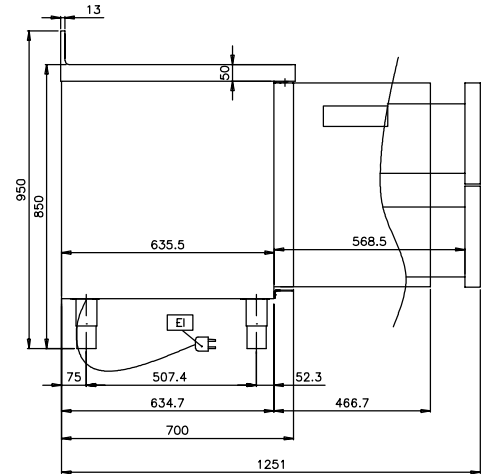

Electrolux Benefit Line
Koelwerkbanken - 415 lt

727007, 726188, 727180, 726146, 726145, 726141

HBAD030

2013-10-03

LEGENDA	RCSN3M34 727007	RCSN3M3 726141	RCSN3M22 726145	RCSN3M14 726146	RCSN3M06 727180	RCSN3M3U 726188
EI - Elektrische aansluiting	230 V, 1N, 50	230 V, 1N, 50	230 V, 1N, 50	230 V, 1N, 50	230 V, 1N, 50	230 V, 1N, 50

Wijzigingen voorbehouden