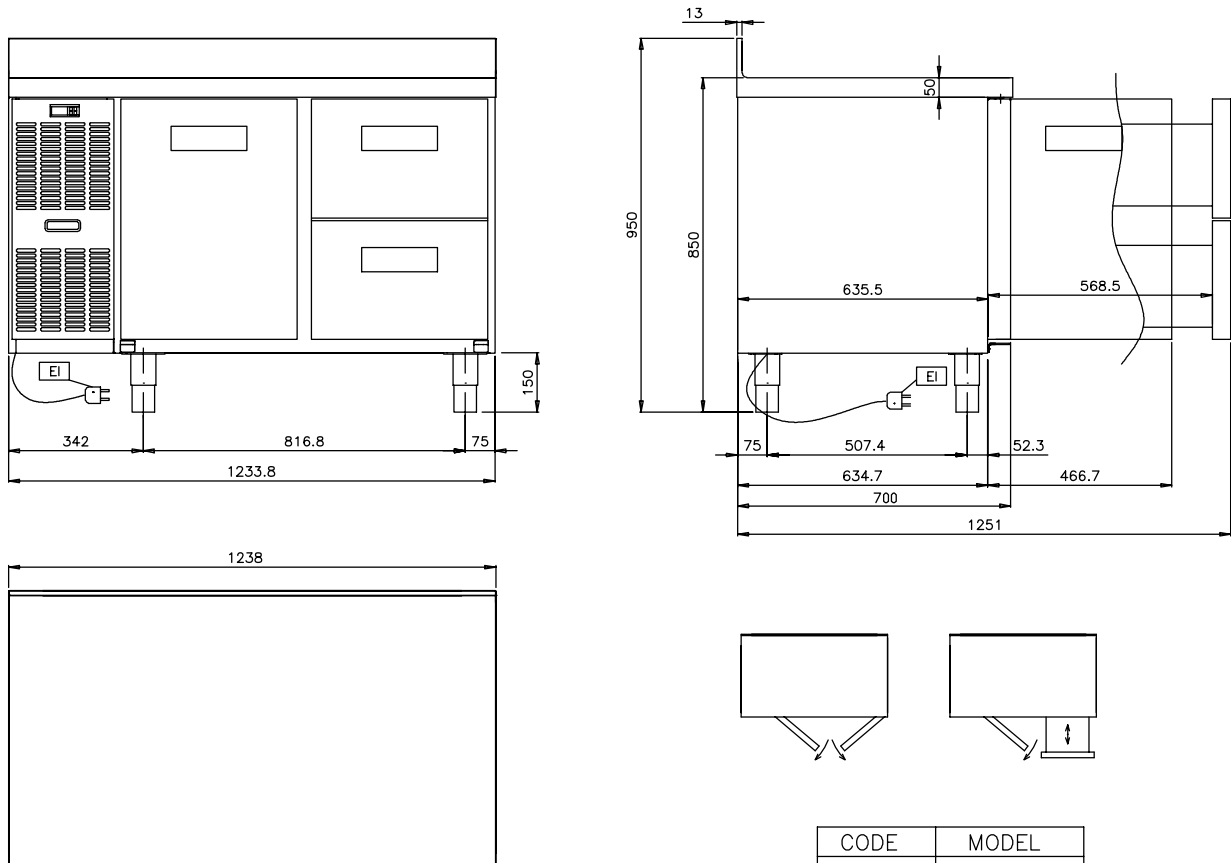

Electrolux Benefit Line
Koelwerkbanken - 265 lt

727006, 726182, 726140, 726139

CODE	MODEL
726139	RCSN2M2
726140	RCSN2M12
726182	RCSN2M2U
727006	RCSN2M2

HBAD010

2013-10-03

LEGENDA	RCSN2M24 727006	RCSN2M2 726139	RCSN2M12 726140	RCSN2M2U 726182
EI - Elektrische aansluiting	230 V, 1N, 50	230 V, 1N, 50	230 V, 1N, 50	230 V, 1N, 50

Wijzigingen voorbehouden