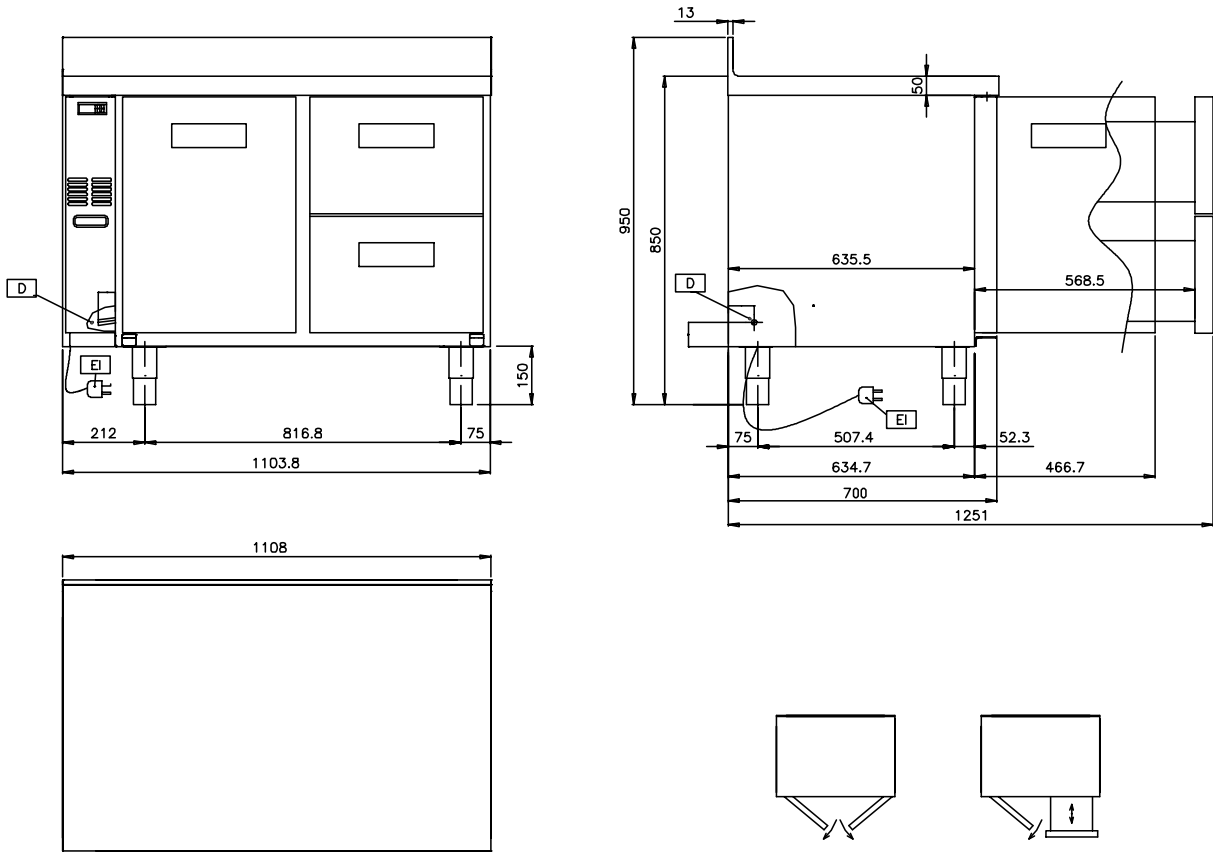

**Electrolux Benefit Line
Koelwerkbanken - 265 lt**

726202

ELECTROLUX	
CODE	MODEL
726202	RCSN2M2R
726203	RCSN2M12R

LEGENDA D - Water afvoer ED - Remote elektrische aansluiting EI - Elektrische aansluiting	RCSN2M2R 726202
	16mm
	●
	230 V, 1N, 50

HBAD010

2013-10-03

Wijzigingen voorbehouden