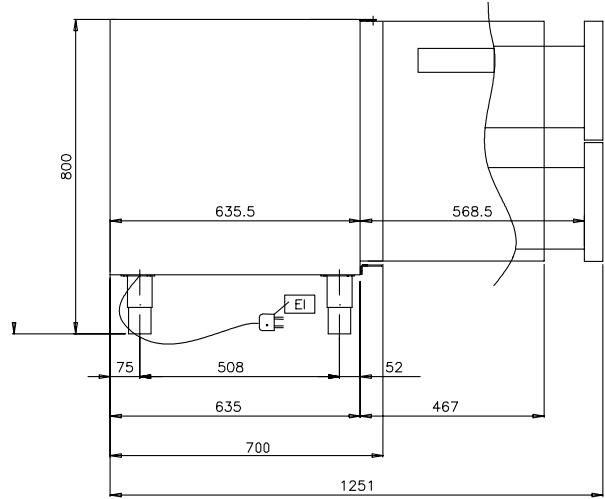

Electrolux Benefit Line
Koelwerkbanken - 265 lt

726668

LEGENDA EI - Elektrische aansluiting	RCSN2M2T 726668
	230 V, 1N, 50

HBAD010

2013-10-03

Wijzigingen voorbehouden