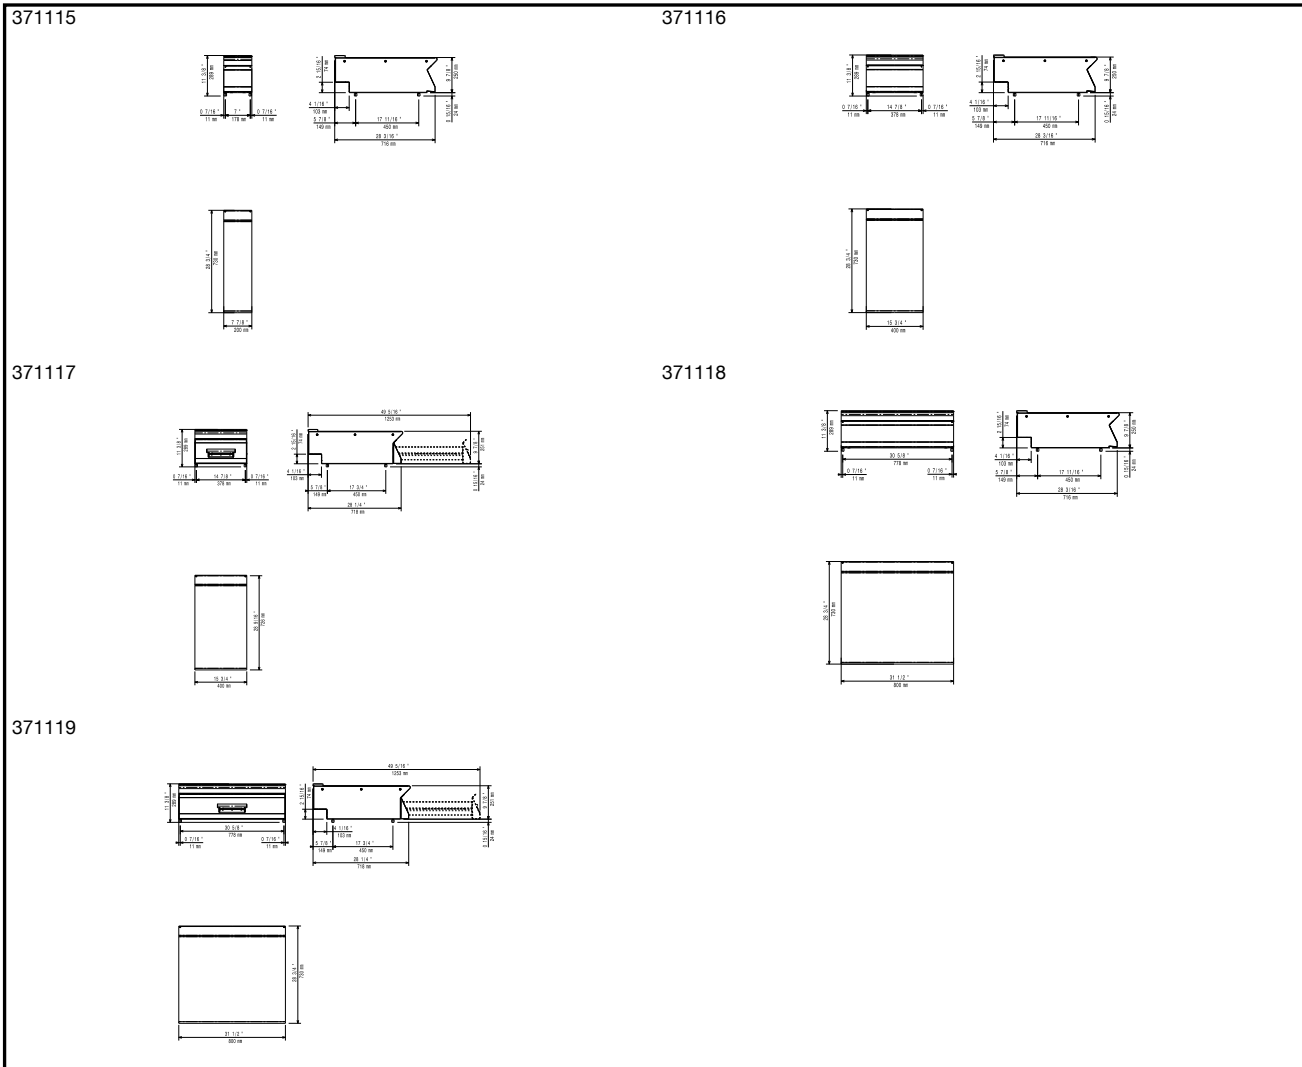

E7WTNBN000 371115	E7WTNDN000 371116	E7WTNDN00E 371117	E7WTNHN000 371118	E7WTNHN00E 371119
TECHNISCHE GEGEVENS					
Uitwendige afmetingen - mm					
lengte	200	400	400	800	800
breedte	730	730	730	730	730
hoogte	250	250	250	250	250
Aantal laden			1		1
Netto gewicht - kg	6	10	15	18	25
ACCESSOIRES					
ACHTERPANEEL VLOERMODEL 1000MM		206375	206375	206375	206375
ACHTERPANEEL VLOERMODEL 1200MM		206376	206376	206376	206376
ACHTERPANEEL VLOERMODEL 600MM		206373	206373		
ACHTERPANEEL VLOERMODEL 800MM		206374	206374	206374	206374
AFZETSCHAP OP 2 STAANDERS, 400MM		206183	206183		
AFZETSCHAP OP 2 STAANDERS, 800MM				206184	206184
FRONT AFZETSCHAP 400MM	216185	216185	216185	216185	
FRONT AFZETSCHAP 800MM	216186	216186	216186	216186	216186
KOLOMKRAAN MET ZWENKARM	206289	206289	206289	206289	206289
LEUNSTANG FRONT, 1200MM	216049	216049	216049	216049	216049
LEUNSTANG FRONT, 1600MM	216050	216050	216050	216050	216050
LEUNSTANG FRONT, 400MM	216046	216046	216046		
LEUNSTANG FRONT, 800MM	216047	216047	216047	216047	216047
LEUNSTANG, RECHTS OF LINKS, 700XP	206307	206307	206307	206307	206307
NEUTRALE UNIT MET KRAAN, TOPMODEL, 200MM	206377				
SCHOORSTEEN VERHOOGING 200MM	206302				
SCHOORSTEEN VERHOOGING 400MM		206303	206303		
SCHOORSTEEN VERHOOGING 800MM				206304	206304
STEUN VOOR BRUGOPSTELLING, 1000MM	206138	206138	206138	206138	206138
STEUN VOOR BRUGOPSTELLING, 1200MM	206139	206139	206139	206139	206139
STEUN VOOR BRUGOPSTELLING, 1400MM	206140	206140	206140	206140	206140
STEUN VOOR BRUGOPSTELLING, 1600MM	206141	206141	206141	206141	206141
STEUN VOOR BRUGOPSTELLING, 400MM	206154	206154	206154	206154	
STEUN VOOR BRUGOPSTELLING, 800MM	206137	206137	206137	206137	206137
VERLENGINGSPIJPEN VOOR KOLOMKRAAN, 700XP	206291	206291	206291	206291	206291
ZIJPANELENSSET (L-R) TOPMODEL 700XP	216277	216277	216277	216277	216277