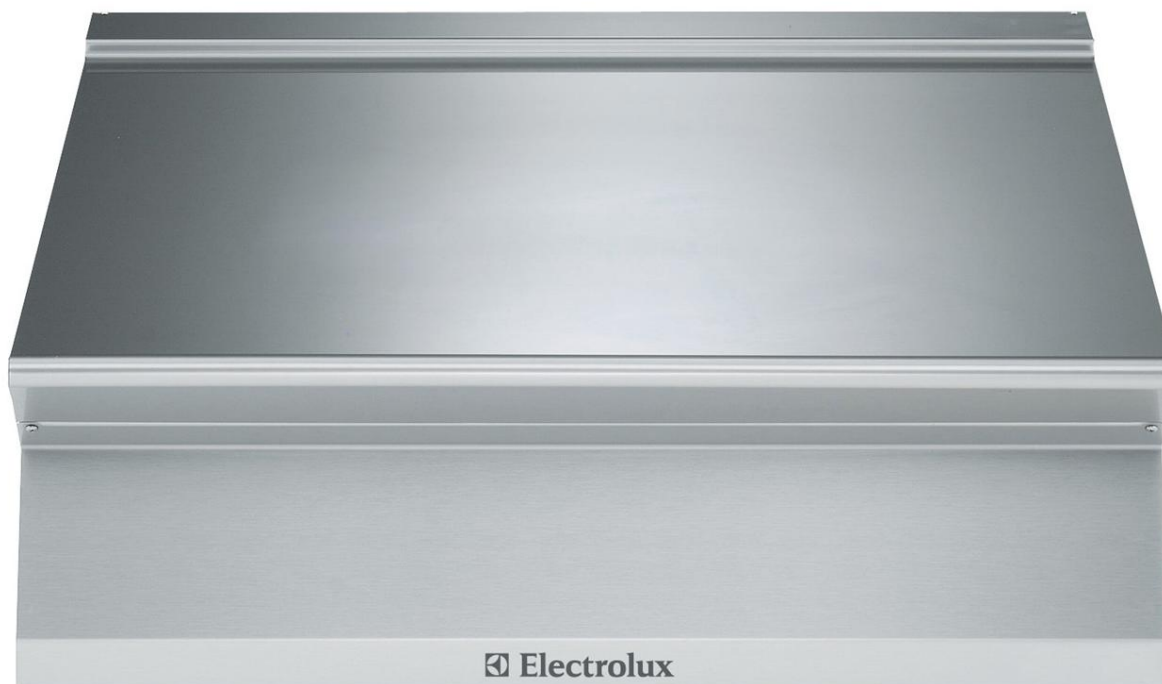

Neutrale werkblad units

De Electrolux 700XP lijn bestaat uit modulaire kookapparatuur die ontworpen is om te voldoen aan de hoogste eisen op het gebied van prestatie, energie besparing, veiligheid en ergonomie voor de middelgrote keuken. Door de flexibiliteit van het modulaire ontwerp zijn verschillende opstellingen mogelijk: topmodellen voor plaatsing op een onderkast of als brug of hangende opstelling, of vloermodellen op stelpoten, op wielen, op een roestvrijstalen sokkel of een bouwkundige opstorting. De neutrale werkblad units op dit blad zijn topmodellen zonder onderbouw.

371118

EENVOUDIG TE INSTALLEREN

- De topmodellen zijn geplaatst op stelvoeten.

EENVOUDIG TE REINIGEN

- Het bovenblad van 1,5 mm roestvrijstaal is in één deel geperst met gladde afgeronde hoeken.
- Externe panelen van roestvrijstaal met Scotch Brite finish.
- De units hebben rechte, met een laser gesneden randen voor een strakke verbinding met andere 700XP units, waardoor kieren en vuilnaden voorkomen worden.
- IPX4 water protectie.

EENVOUDIG IN GEBRUIK

- De neutrale units kunnen als afzetblad of als werkblad gebruikt worden.
- De units zijn leverbaar met een gesloten front of met een uitneembare frontlade (371117 en 371119).

MILIEU VRIENDELIJK