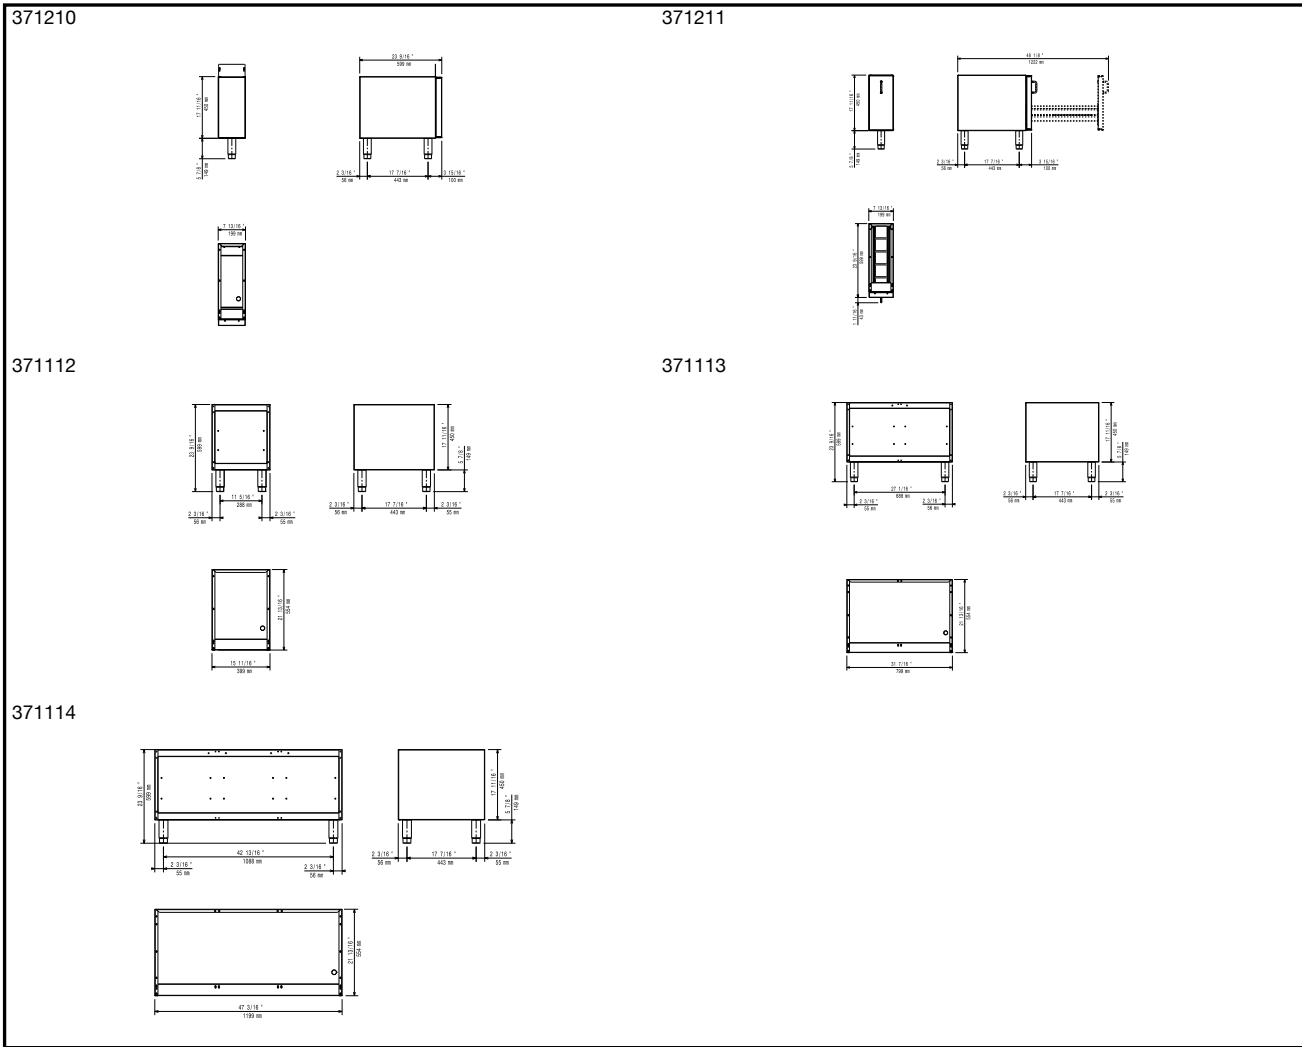

E7BANB00C0 371210	E7BANB00CE 371211	E7BAND00O0 371112	E7BANH00O0 371113	E7BANL00O0 371114
TECHNISCHE GEGEVENS					
Uitwendige afmetingen - mm					
lengte	200	200	400	800	1200
breedte	550	550	550	550	550
hoogte	600	600	600	600	600
hoogte verstelling	50	50	50	50	50
Inw. afmetingen kast - mm					
breedte	200	200	400	800	1200
diepte	450	450	450	450	450
hoogte	550	550	550	550	550
Netto gewicht - kg					
	7	7	10	15	23
ACCESSOIRES					
NOT TRANSLATED	206319	206319			
NOT TRANSLATED			206361	206361	206361
CENTRALE STEUN VOOR 800-1200MM ONDERKAST				206245	206245
DRAAIDEUR VOOR ONDERBOUWKAST			206350	206350	206350
FRONTPLINT, RVS, 1000MM	206177	206177	206177	206177	206177
FRONTPLINT, RVS, 1000MM, OP SOKKEL	206150	206150	206150	206150	206150
FRONTPLINT, RVS, 1200MM	206178	206178	206178	206178	206178
FRONTPLINT, RVS, 1200MM, OP SOKKEL	206151	206151	206151	206151	206151
FRONTPLINT, RVS, 1600MM			206179	206179	206179
FRONTPLINT, RVS, 1600MM, OP SOKKEL			206152	206152	206152
FRONTPLINT, RVS, 200MM	206174	206174	206174	206174	206174
FRONTPLINT, RVS, 200MM, OP SOKKEL	206146	206146	206146	206146	206146
FRONTPLINT, RVS, 400MM	206175	206175	206175	206175	206175
FRONTPLINT, RVS, 400MM, OP SOKKEL	206147	206147	206147	206147	206147
FRONTPLINT, RVS, 800MM	206176	206176	206176	206176	206176
FRONTPLINT, RVS, 800MM, OP SOKKEL	206148	206148	206148	206148	206148
GELEIDERSSET VOOR ONDERKAST 700XP			206257	206257	206257
LADENSET VOOR ONDERBOUWKAST 700XP			206318	206318	206318
POTENSET, VOOR PLAATSING OP SOKKEL			206210	206210	206210
STELVOETENSET VOOR VLOERMONTAGE	206136	206136	206136	206136	206136
VERWARMINGSSET VOOR ONDERBOUWKAST 700XP			206259	206259	206259
ZIJPLINTENSET, L-R, RVS, 700XP			206249	206249	206249
ZIJPLINTENSET, L-R, RVS, 700XP OP SOKKEL			206265	206265	206265