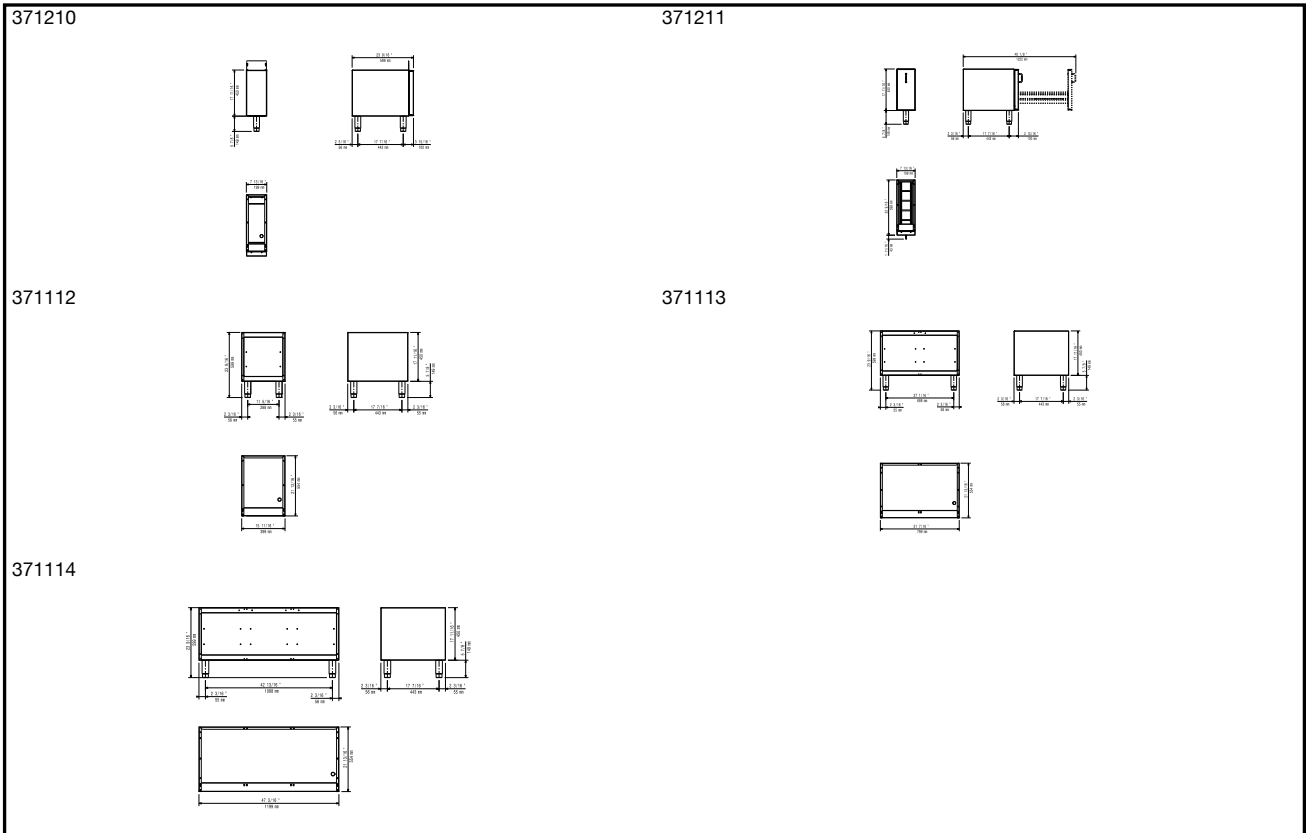

E7BANB00C0 371210	E7BANB00CE 371211	E7BAND00O0 371112	E7BANH00O0 371113	E7BANL00O0 371114
TECHNISCHE GEGEVENS					
Uitwendige afmetingen - mm					
lengte	200	200	400	800	1200
breedte	550	550	550	550	550
hoogte	600	600	600	600	600
hoogte verstelling	50	50	50	50	50
Inw. afmetingen kast - mm					
breedte	200	200	400	800	1200
diepte	450	450	450	450	450
hoogte	550	550	550	550	550
Netto gewicht - kg	7	7	10	15	23
ACCESSOIRES					
ACHTERPANEEL VLOERMODEL 1000MM			206375	206375	
ACHTERPANEEL VLOERMODEL 1200MM			206376	206376	206376
ACHTERPANEEL VLOERMODEL 600MM			206373		
ACHTERPANEEL VLOERMODEL 800MM			206374	206374	
AFDICHTPANELENSSET (L-R), MUUROPST. 700XP	206248		206248	206248	206248
BASISFRAME VOOR POTEN OF WIELEN 1200MM			206368	206368	206368
BASISFRAME VOOR POTEN OF WIELEN 1600MM			206369	206369	206369
BASISFRAME VOOR POTEN OF WIELEN 2000MM			206370	206370	206370
BASISFRAME VOOR POTEN OF WIELEN 400MM			206366	206366	206366
BASISFRAME VOOR POTEN OF WIELEN 800MM			206367	206367	206367
CENTRALE STEUN VOOR 800-1200MM ONDERKAST				206245	206245
DRAAIDEUR VOOR ONDERBOUWKAST			206350	206350	206350
FRONTPLINT, RVS, 1000MM	206177	206177	206177	206177	206177
FRONTPLINT, RVS, 1000MM, OP SOKKEL	206150	206150	206150	206150	206150
FRONTPLINT, RVS, 1200MM	206178	206178	206178	206178	206178
FRONTPLINT, RVS, 1200MM, OP SOKKEL	206151	206151	206151	206151	206151
FRONTPLINT, RVS, 1600MM			206179	206179	206179
FRONTPLINT, RVS, 1600MM, OP SOKKEL			206152	206152	206152
FRONTPLINT, RVS, 200MM	206174	206174	206174	206174	206174
FRONTPLINT, RVS, 200MM, OP SOKKEL	206146	206146	206146	206146	206146
FRONTPLINT, RVS, 400MM	206175	206175	206175	206175	206175
FRONTPLINT, RVS, 400MM, OP SOKKEL	206147	206147	206147	206147	206147
FRONTPLINT, RVS, 800MM	206176	206176	206176	206176	206176
FRONTPLINT, RVS, 800MM, OP SOKKEL	206148	206148	206148	206148	206148
GELEIDERSSET VOOR ONDERKAST 700XP			206257	206257	206257
LADENSET VOOR ONDERBOUWKAST 700XP			206318	206318	206318
POTENSET, VOOR PLAATSING OP SOKKEL			206210	206210	206210
STELVOETENSET VOOR VLOERMONTAGE	206136	206136	206136	206136	206136
VERWARMINGSSET VOOR ONDERBOUWKAST 700XP			206259	206259	206259
ZIJPANELENSSET, L-R, VLOERMODEL, Z/OEM	206319	206319			
ZIJPLINTENSET, L-R, RVS, 700XP			206249	206249	206249
ZIJPLINTENSET, L-R, RVS, 700XP OP SOKKEL			206265	206265	206265