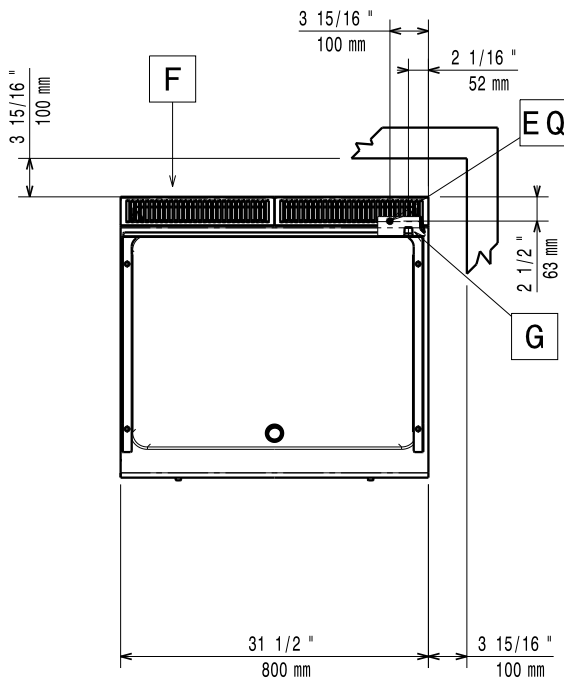

CHHA010

2013-10-03

LEGENDA	E7FTGHSS00 371031	E7FTGHSP00 371032	E7FTGHCS00 371038	
	G - Gas aansluiting	1/2"	1/2"	1/2"

Wijzigingen voorbehouden