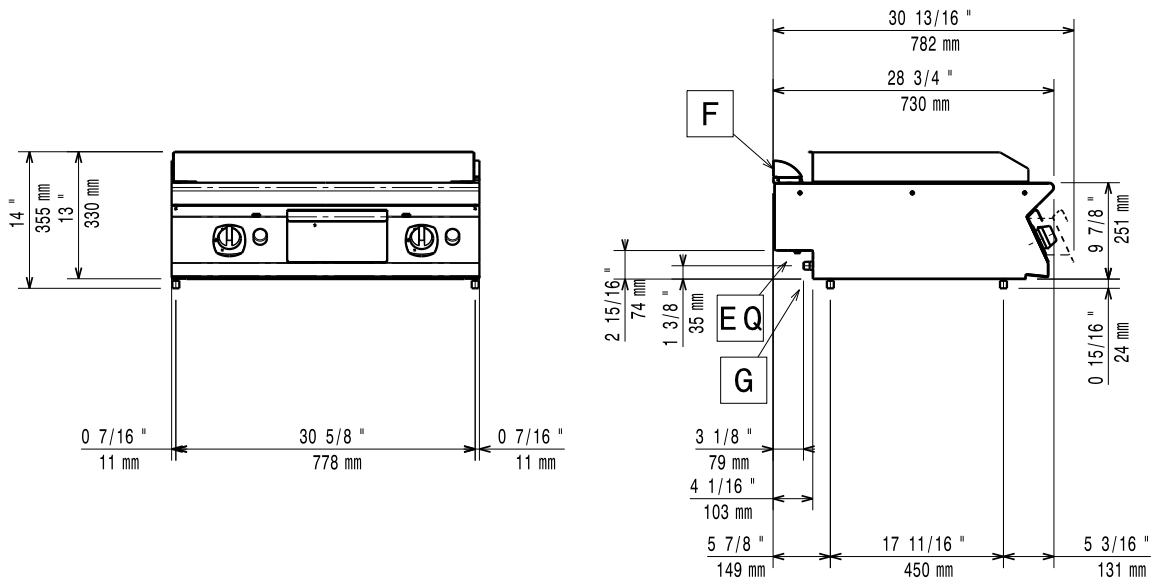

700XP
Gas bakplaten

371031, 371038, 371032

59785L500