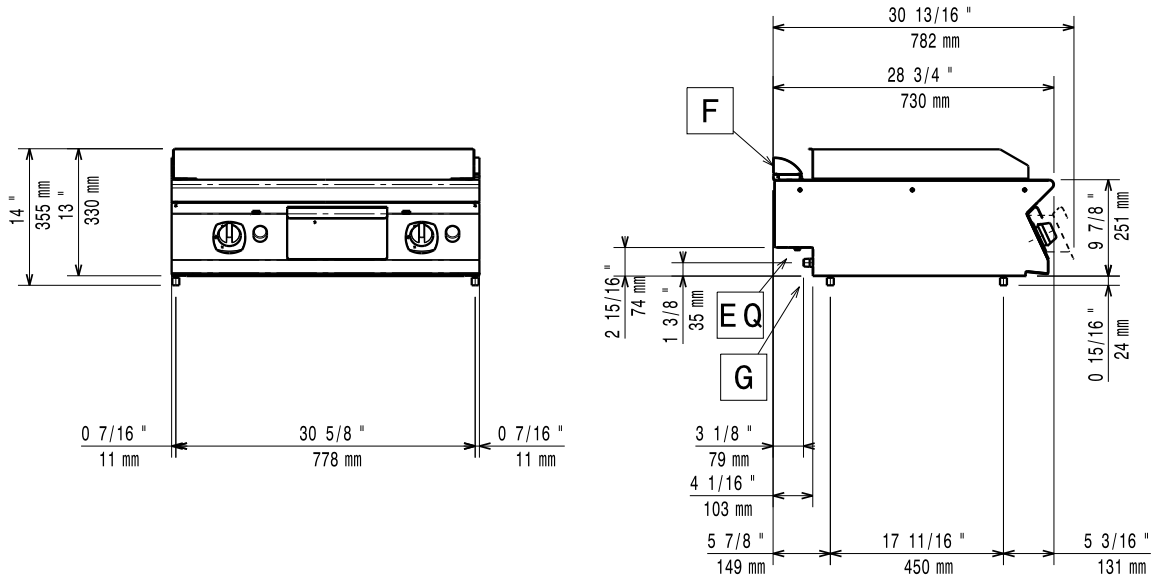

700XP
Gas bakplaten

371031, 371038, 371032

59785L500