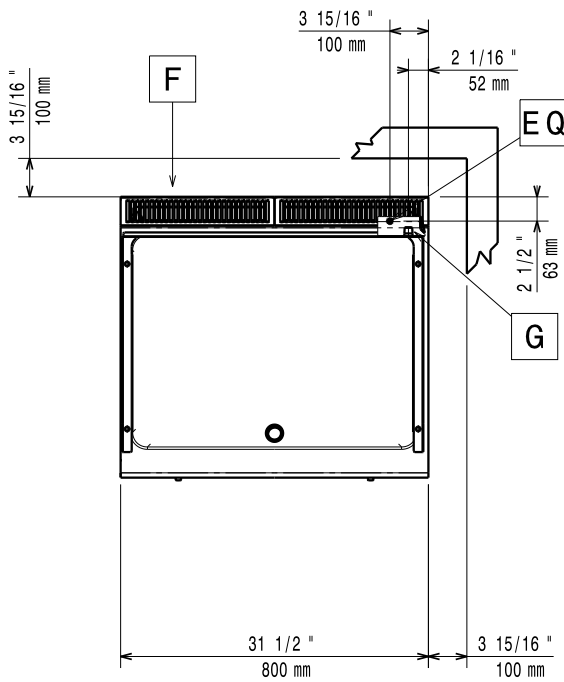

CHHA010

2013-10-03

LEGENDA	E7FTGHSS00 371031	E7FTGHSP00 371032	E7FTGHCS00 371038	
	G - Gas aansluiting	1/2"	1/2"	1/2"

Wijzigingen voorbehouden