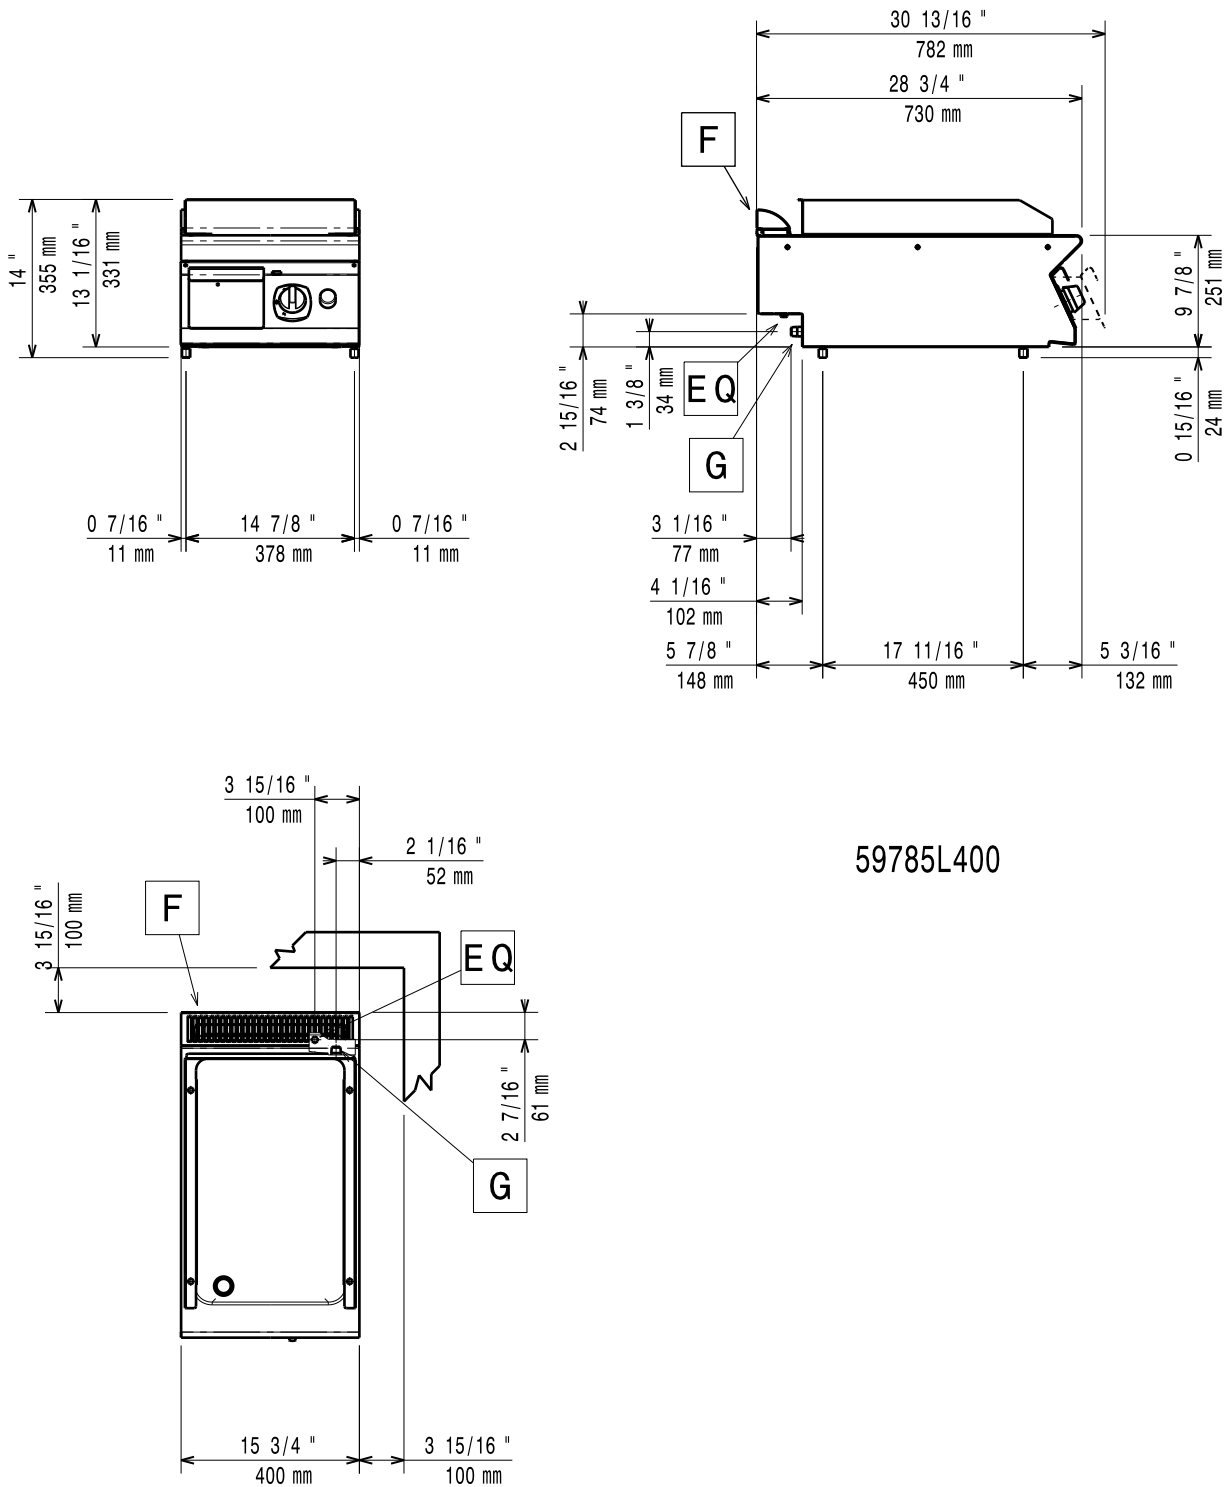

700XP
Gas bakplaten

371029, 371037, 371030

CHHA010

2013-10-03

Wijzigingen voorbehouden

LEGENDA	E7FTGDSS00 371029	E7FTGDSR00 371030	E7FTGDCS00 371037	
	G - Gas aansluiting	1/2"	1/2"	1/2"