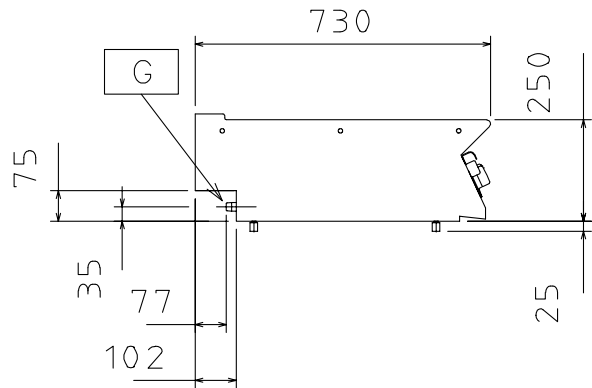

700XP
Gas bakplaten

371041

597838700

LEGENDA

G - Gas aansluiting

E7FTGHCP00
371041

1/2"

CHHA010

2013-10-03

Wijzigingen voorbehouden