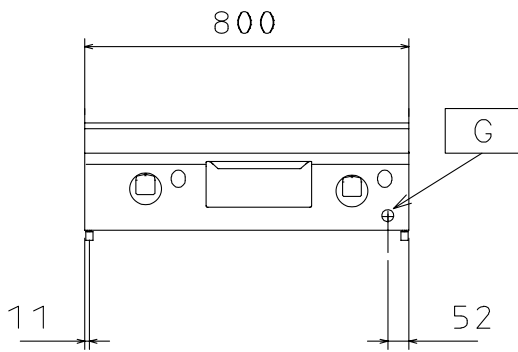

700XP
Gas bakplaten

371041

597838700

LEGENDA

G - Gas aansluiting

E7FTGHCP00
371041

1/2"

CHHA010

2013-10-03

Wijzigingen voorbehouden