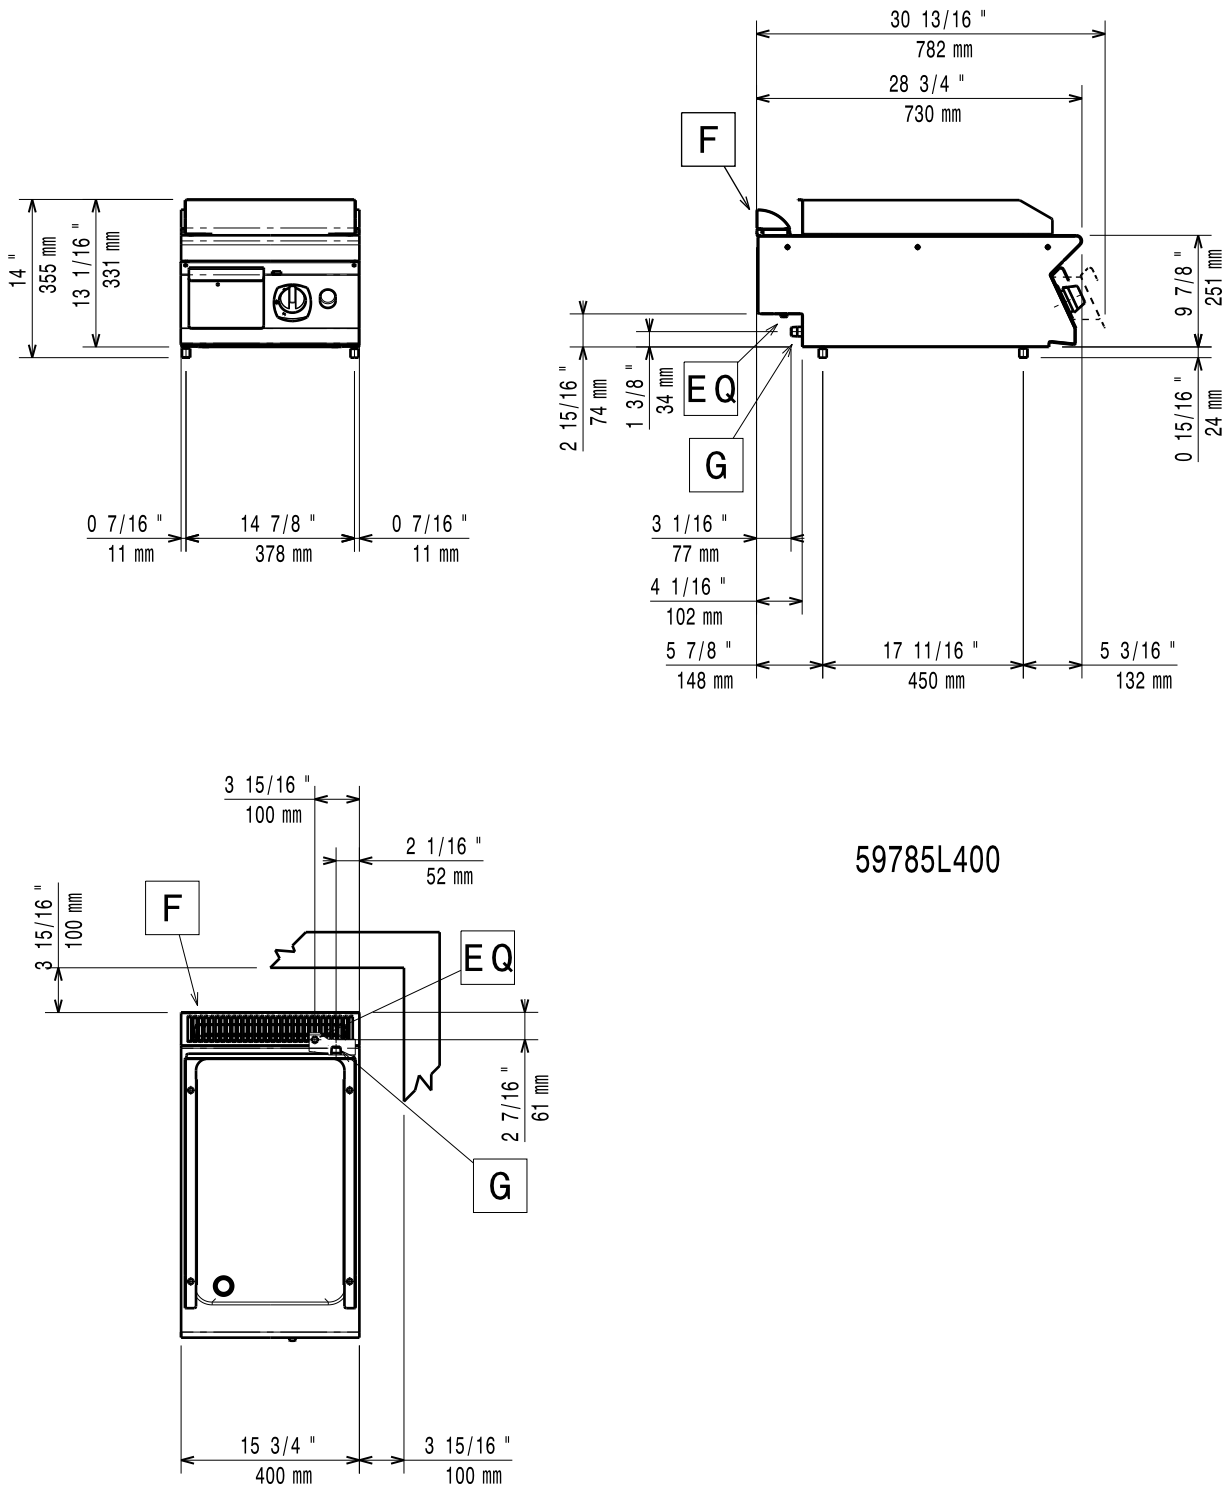

700XP
Gas bakplaten

371029, 371037, 371030

CHHA010

2013-10-03

Wijzigingen voorbehouden

LEGENDA	E7FTGDSS00 371029	E7FTGDSR00 371030	E7FTGDCS00 371037	
	G - Gas aansluiting	1/2"	1/2"	1/2"