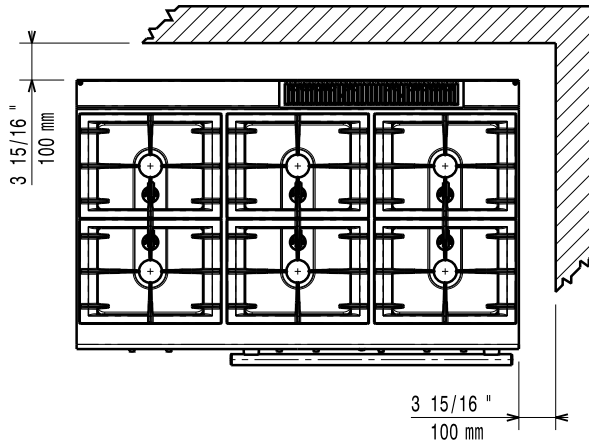

700XP
Gasformuizen 4-6 branders - oven

371005

597857L00

LEGENDA

G - Gas aansluiting

E7GCG6C10
371005

1/2"

CHAB010

2013-10-03

Wijzigingen voorbehouden