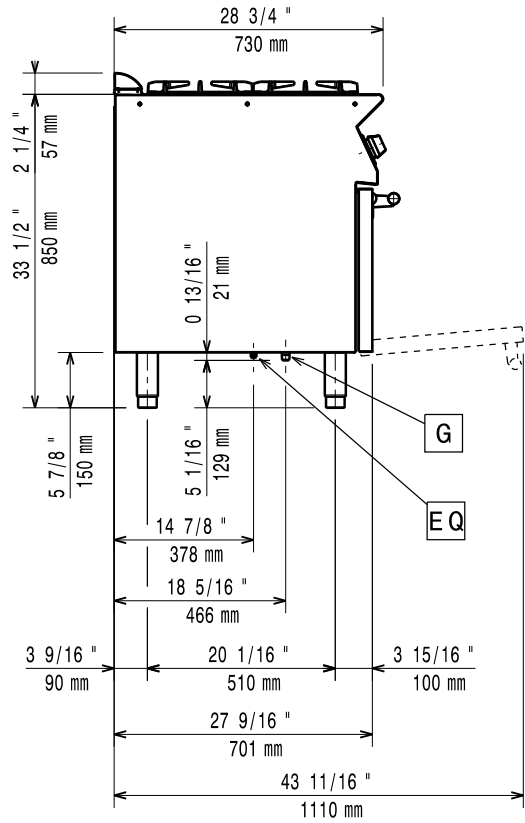

700XP
Gasformuizen 4-6 branders - oven

371005

597857L00

LEGENDA

G - Gas aansluiting

E7GCG6C10
371005

1/2"

CHAB010

2013-10-03

Wijzigingen voorbehouden