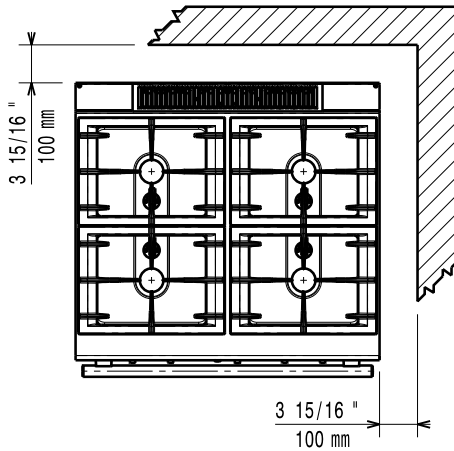

700XP
Gasformuizen 4-6 branders - oven

371002

LEGENDA

G - Gas aansluiting

E7GCGH4CG0
371002

1/2"

CHAB010

2013-10-03

Wijzigingen voorbehouden