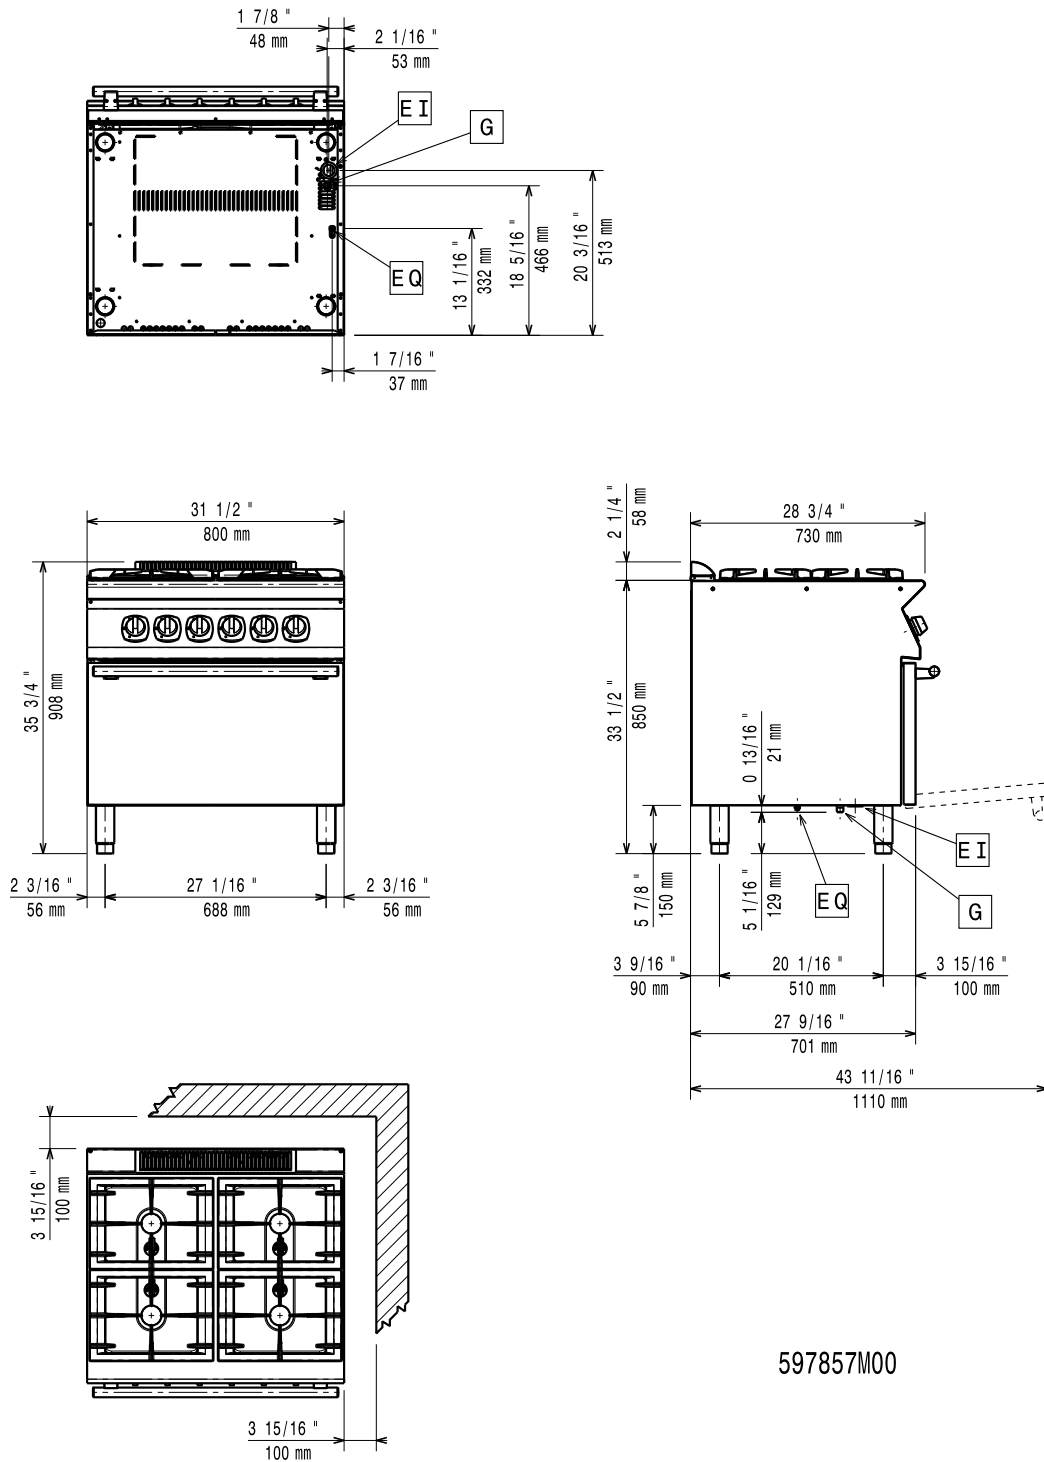

700XP
Gasformuizen 4-6 branders - oven

371003

CHAB010

2013-10-03

Wijzigingen voorbehouden

LEGENDA EI - Elektrische aansluiting G - Gas aansluiting	E7GCGH4CE0 371003
	400 V, 3N, 50/60 1/2"