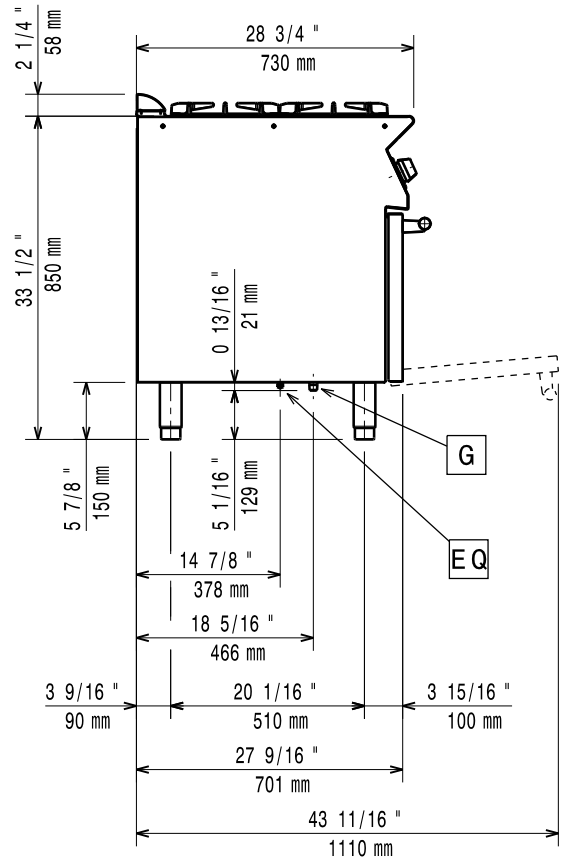

700XP
Gasformuizen 4-6 branders - oven

371002

LEGENDA

G - Gas aansluiting

E7GCGH4CG0
371002

1/2"

CHAB010

2013-10-03

Wijzigingen voorbehouden