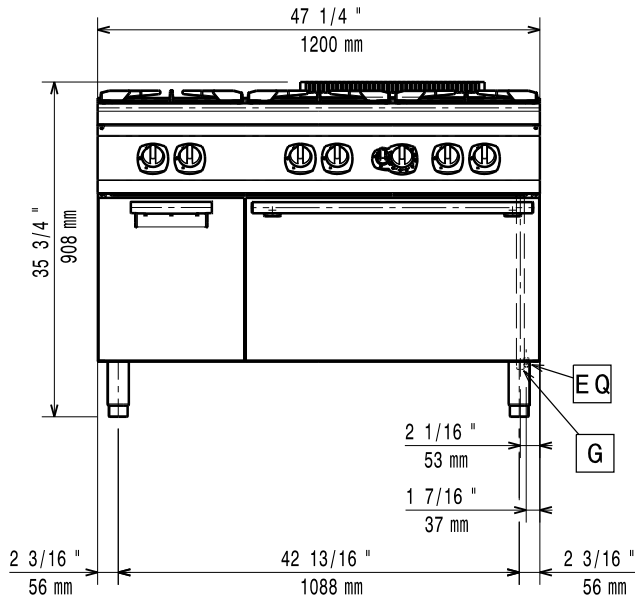

700XP
Gasformuizen 4-6 branders - oven

371005

597857L00

LEGENDA

G - Gas aansluiting

E7GCG6C10
371005

1/2"

CHAB010

2013-10-03

Wijzigingen voorbehouden