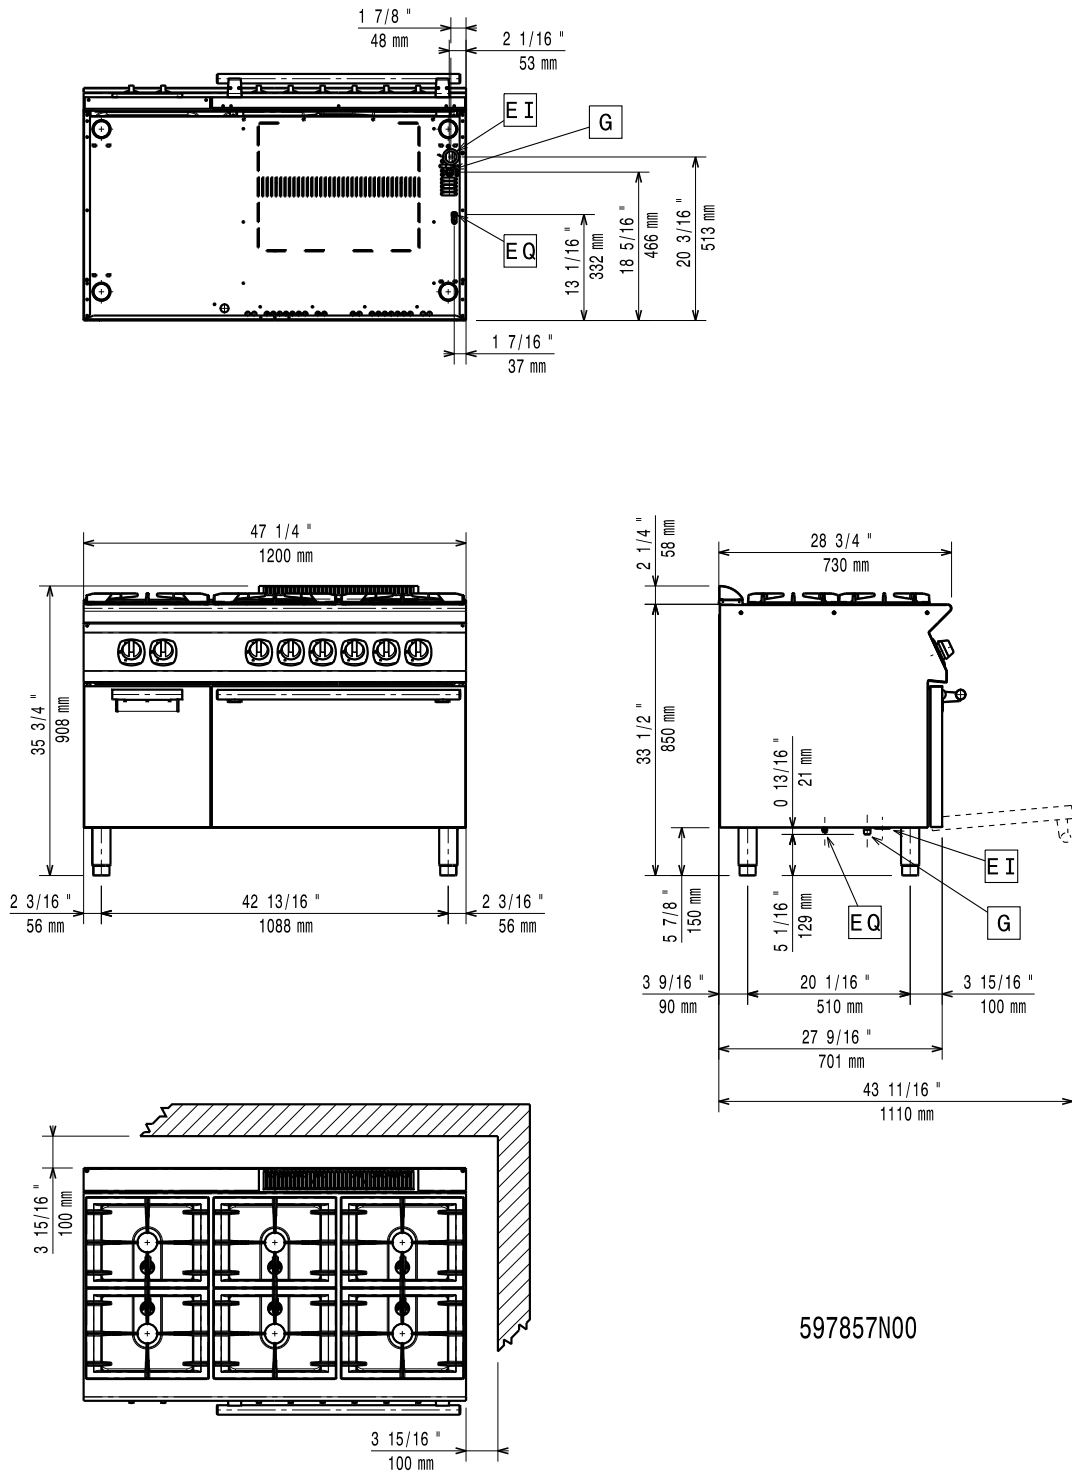

700XP
Gasformuizen 4-6 branders - oven

371006

CHAB010

2013-10-03

Wijzigingen voorbehouden

LEGENDA EI - Elektrische aansluiting G - Gas aansluiting	E7GCGL6C20 371006
	400 V, 3N, 50/60 1/2"