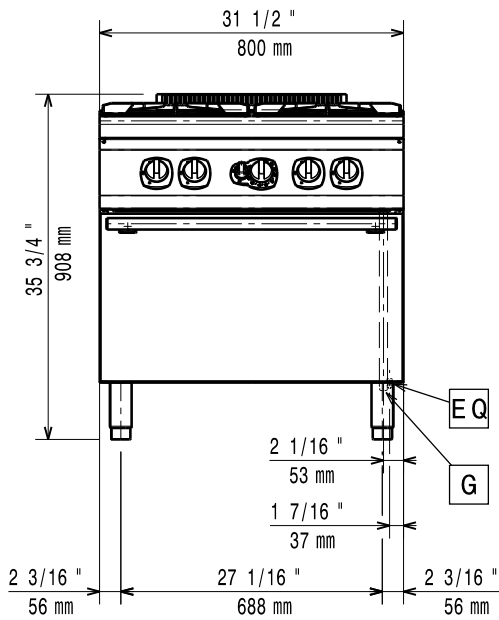

700XP
Gasformuizen 4-6 branders - oven

371002

LEGENDA

G - Gas aansluiting

E7GCGH4CG0
371002

1/2"

CHAB010

2013-10-03

Wijzigingen voorbehouden