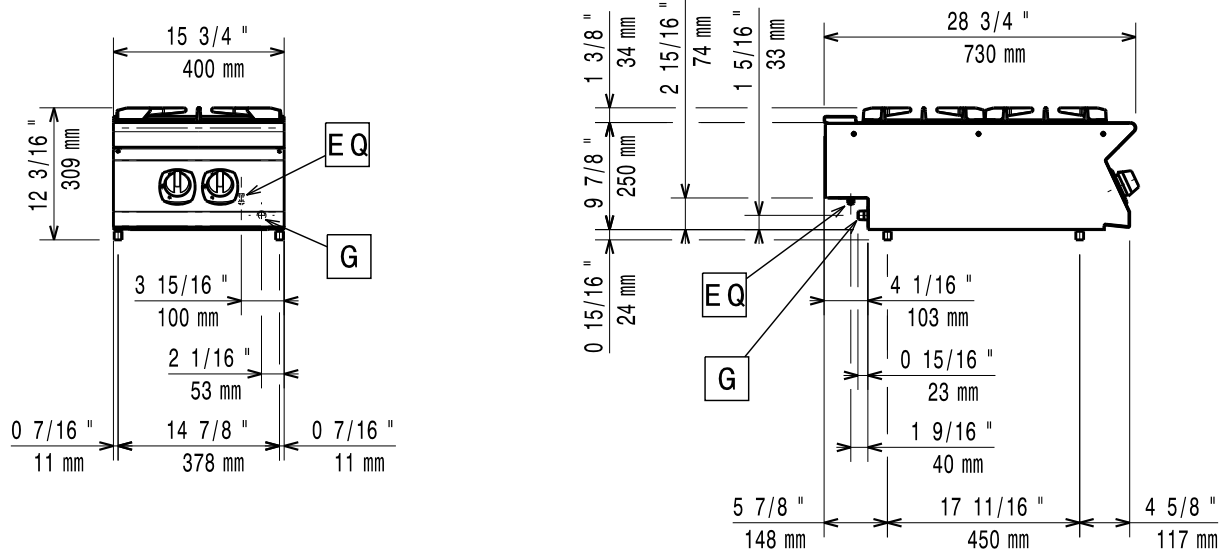

700XP
Gasfornuizen 2-4-6 branders - top

371000

597857G00

LEGENDA

G - Gas aansluiting

E7GCGD2C00
371000

1/2"

CHAA010

2013-10-03

Wijzigingen voorbehouden