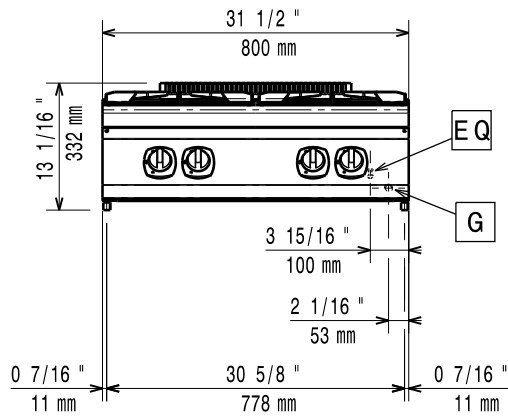

700XP
Gasfornuizen 2-4-6 branders - top

371001

597857H00

LEGENDA

G - Gas aansluiting

E7GCGH4C00
371001

1/2"

CHAA010

2013-10-03

Wijzigingen voorbehouden