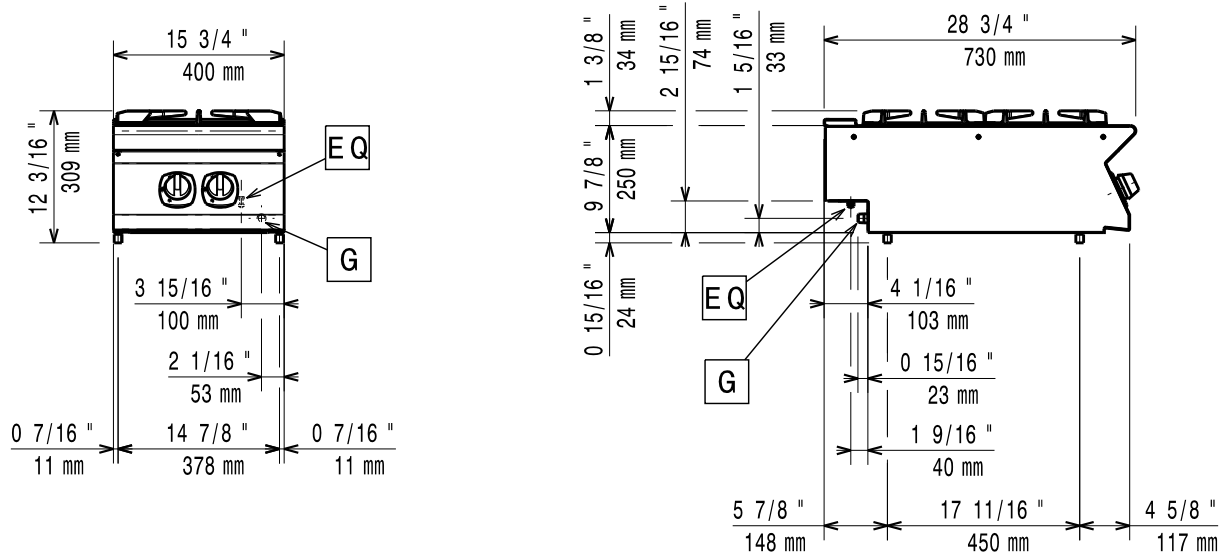

700XP
Gasfornuizen 2-4-6 branders - top

371000

597857G00

LEGENDA
G - Gas aansluiting

E7GCGD2C00
371000

1/2"

CHAA010

2013-10-03

Wijzigingen voorbehouden