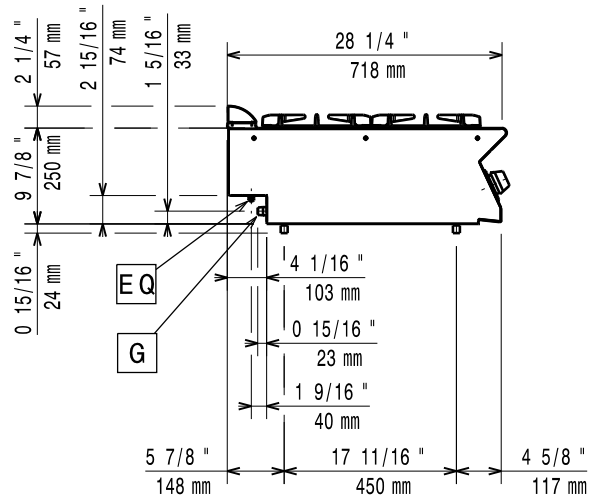

700XP
Gasfornuizen 2-4-6 branders - top

371001

597857H00

LEGENDA
G - Gas aansluiting

E7GCGH4C00
371001

1/2"

CHAA010

2013-10-03

Wijzigingen voorbehouden