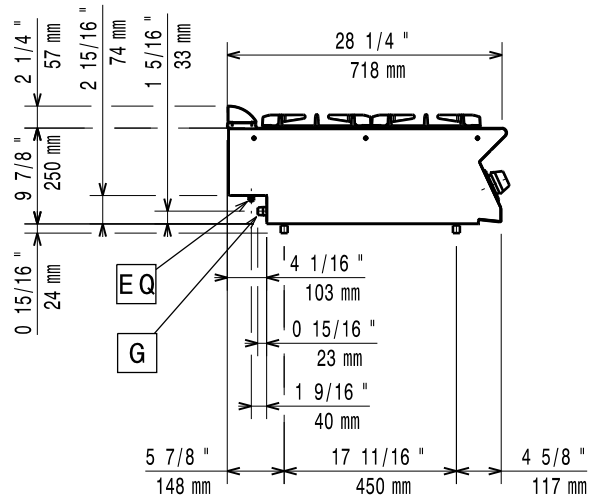

700XP
Gasfornuizen 2-4-6 branders - top

371001

597857H00

LEGENDA

G - Gas aansluiting

E7GCGH4C00
371001

1/2"

CHAA010

2013-10-03

Wijzigingen voorbehouden