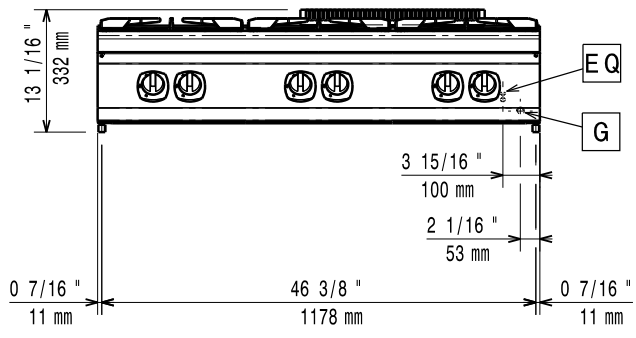

700XP
Gasfornuizen 2-4-6 branders - top

371004

597857J00

CHAA010

2013-10-03

Wijzigingen voorbehouden

LEGENDA G - Gas aansluiting	E7GCGL6C00 371004
	1/2"