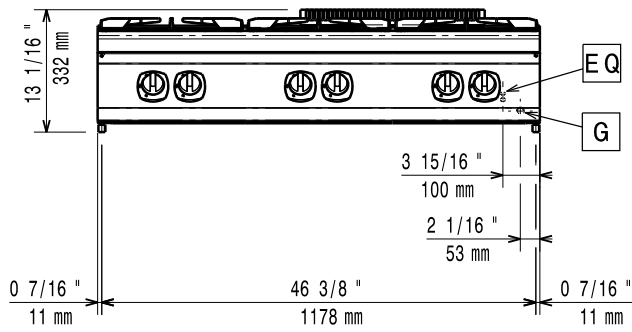

700XP
Gasfornuizen 2-4-6 branders - top

371004

597857J00

LEGENDA

G - Gas aansluiting

E7GCGL6C00
371004

1/2"

CHAA010

2013-10-03

Wijzigingen voorbehouden