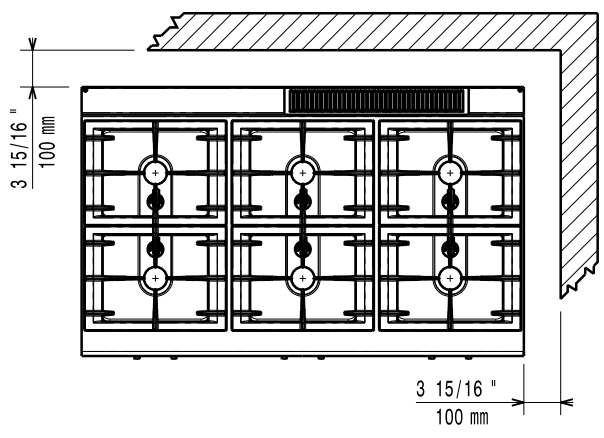

700XP
Gasfornuizen 2-4-6 branders - top

371004

597857J00

CHAA010

2013-10-03

Wijzigingen voorbehouden

LEGENDA G - Gas aansluiting	E7GCGL6C00 371004
	1/2"