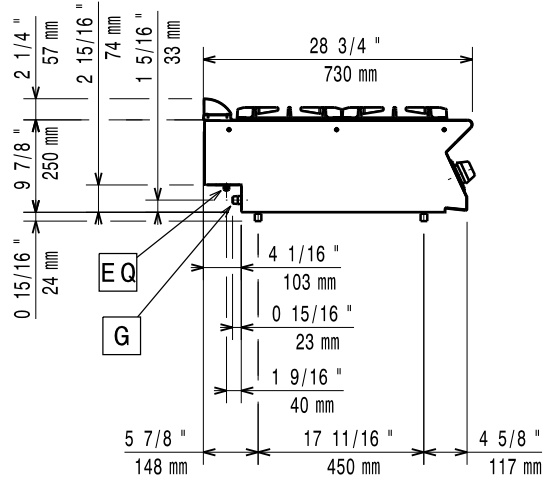

700XP
Gasfornuizen 2-4-6 branders - top

371004

597857J00

CHAA010

2013-10-03

Wijzigingen voorbehouden

LEGENDA G - Gas aansluiting	E7GCGL6C00 371004
	1/2"