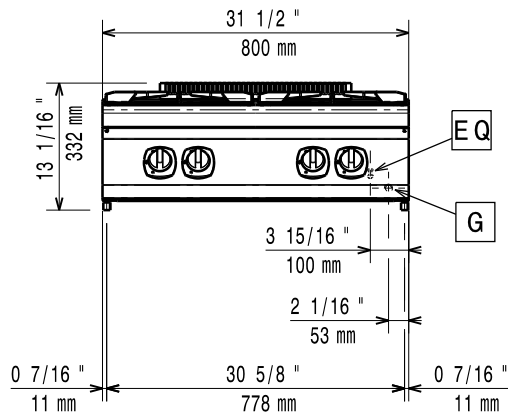

700XP
Gasfornuizen 2-4-6 branders - top

371001

597857H00

LEGENDA
G - Gas aansluiting

E7GCGH4C00
371001

1/2"

CHAA010

2013-10-03

Wijzigingen voorbehouden