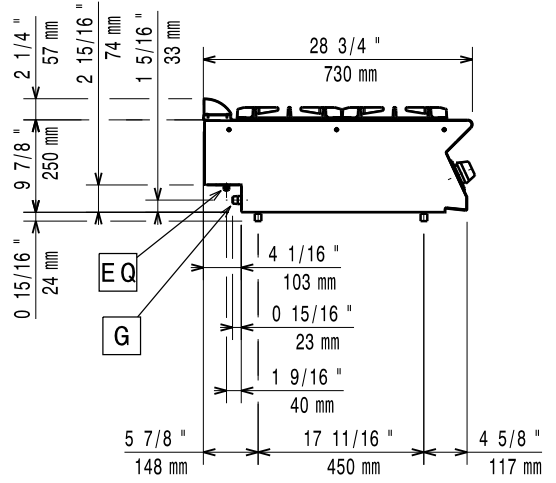

700XP
Gasfornuizen 2-4-6 branders - top

371004

597857J00

LEGENDA

G - Gas aansluiting

E7GCGL6C00
371004

1/2"

CHAA010

2013-10-03

Wijzigingen voorbehouden