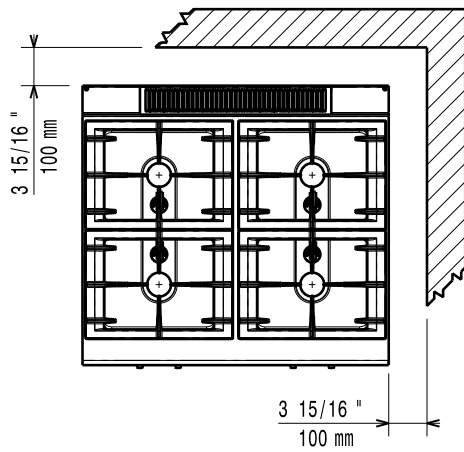

700XP
Gasfornuizen 2-4-6 branders - top

371001

597857H00

LEGENDA
G - Gas aansluiting

E7GCGH4C00
371001

1/2"

CHAA010

2013-10-03

Wijzigingen voorbehouden