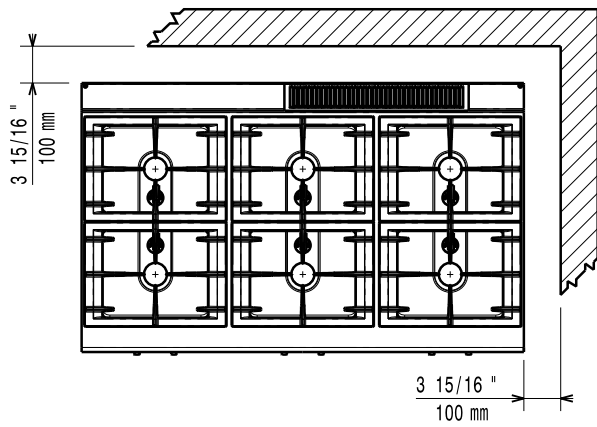

700XP
Gasfornuizen 2-4-6 branders - top

371004

597857J00

LEGENDA

G - Gas aansluiting

E7GCGL6C00
371004

1/2"

CHAA010

2013-10-03

Wijzigingen voorbehouden