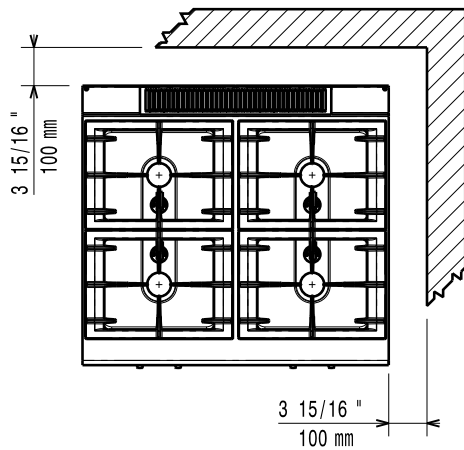

700XP
Gasfornuizen 2-4-6 branders - top

371001

597857H00

LEGENDA

G - Gas aansluiting

E7GCGH4C00
371001

1/2"

CHAA010

2013-10-03

Wijzigingen voorbehouden